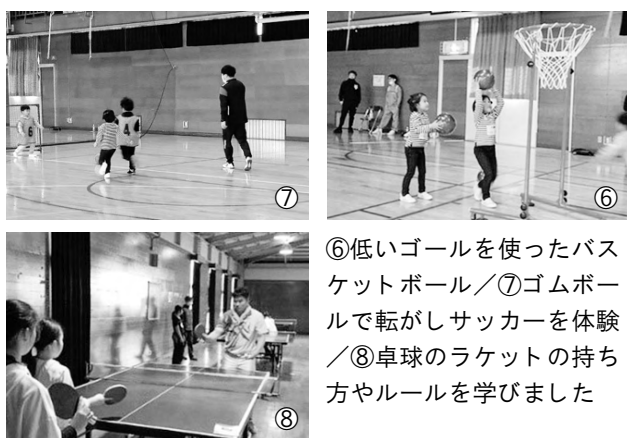

⑥低いゴールを使ったバスケットボール/⑦ゴムボールで転がしサッカーを体験/⑧卓球のラケットの持ち方やルールを学びました