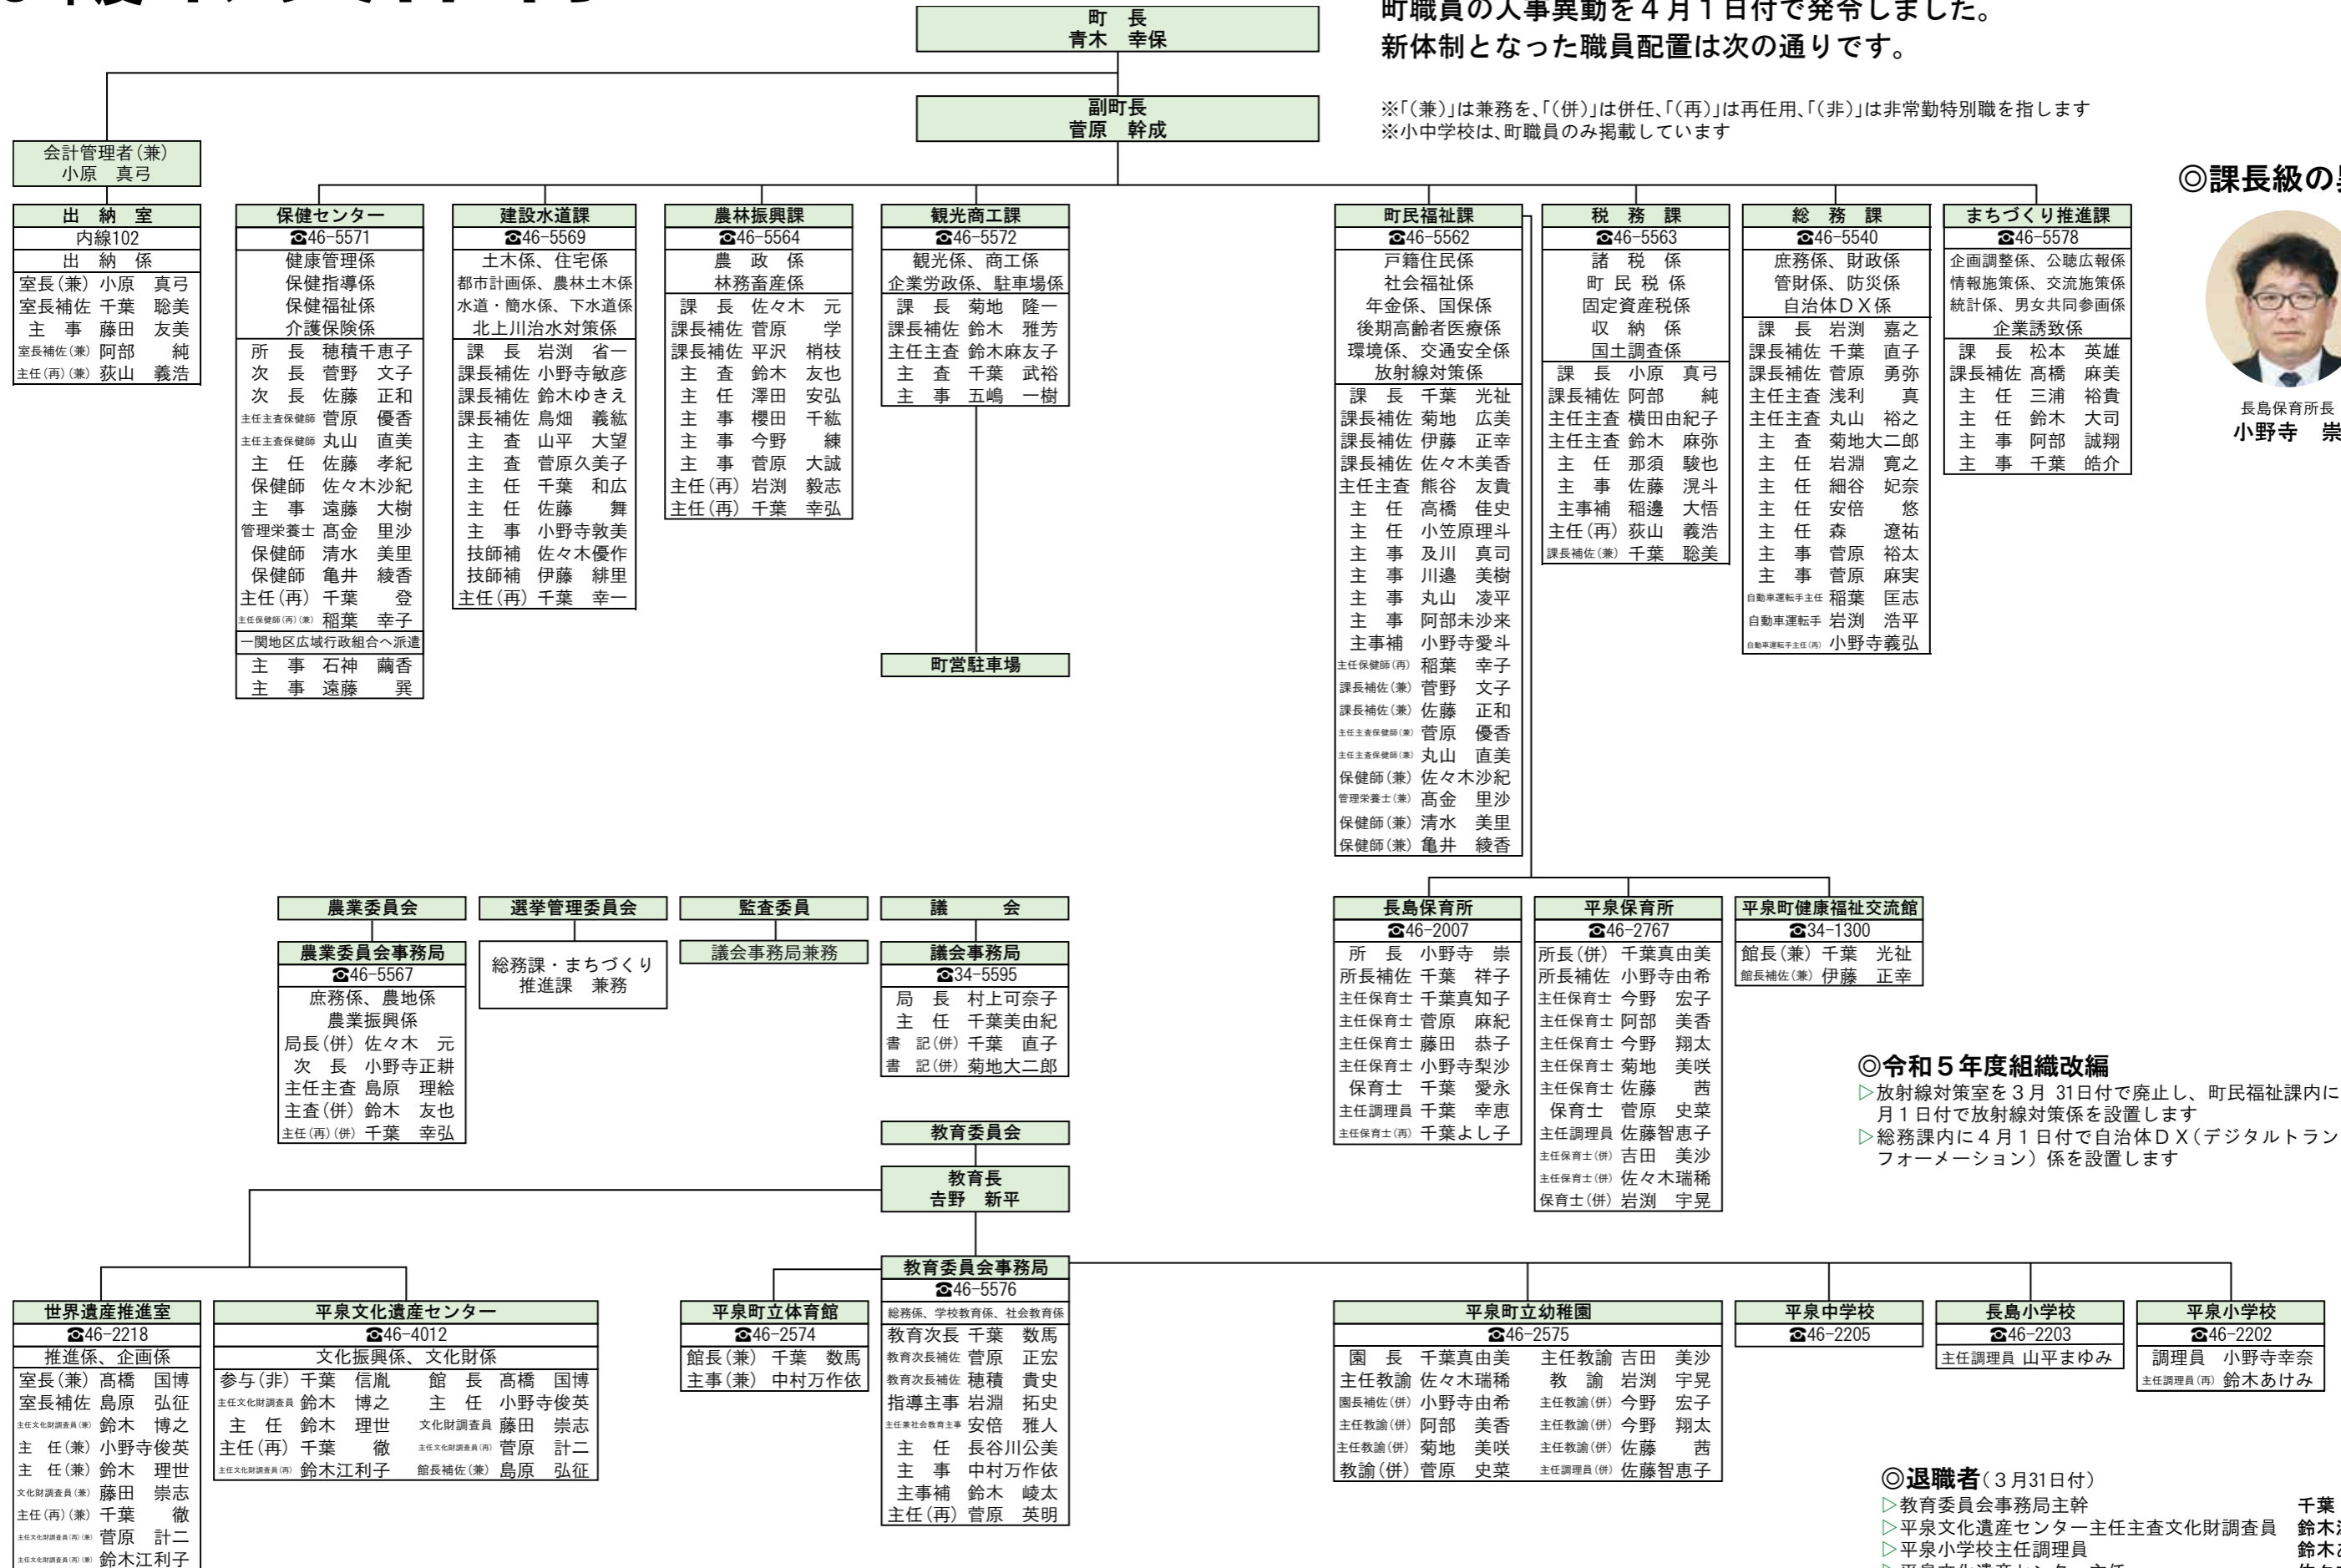

# 令和5年度 職員体制

町職員の人事異動を4月1日付で発令しました。  
新体制となった職員配置は次の通りです。

※「(兼)」は兼務を、「(併)」は併任、「(再)」は再任用、「(非)」は非常勤特別職を指します  
※小中学校は、町職員のみ掲載しています

## ◎課長級の異動

長島保育所長  
小野寺 崇

◎令和5年度組織改編  
▷放射線対策室を3月31日付で廃止し、町民福祉課内に4月1日付で放射線対策係を設置します  
▷総務課内に4月1日付で自治体DX(デジタルトランスフォーメーション)係を設置します

◎退職者(3月31日付)  
▷教育委員会事務局主幹 千葉 幸弘  
▷平泉文化遺産センター主任主査文化財調査員 鈴木江利子  
▷平泉小学校主任調理員 鈴木あけみ  
▷平泉文化遺産センター主任 佐々木成淳  
▷農林振興課主任(再任用) 千葉多嘉男