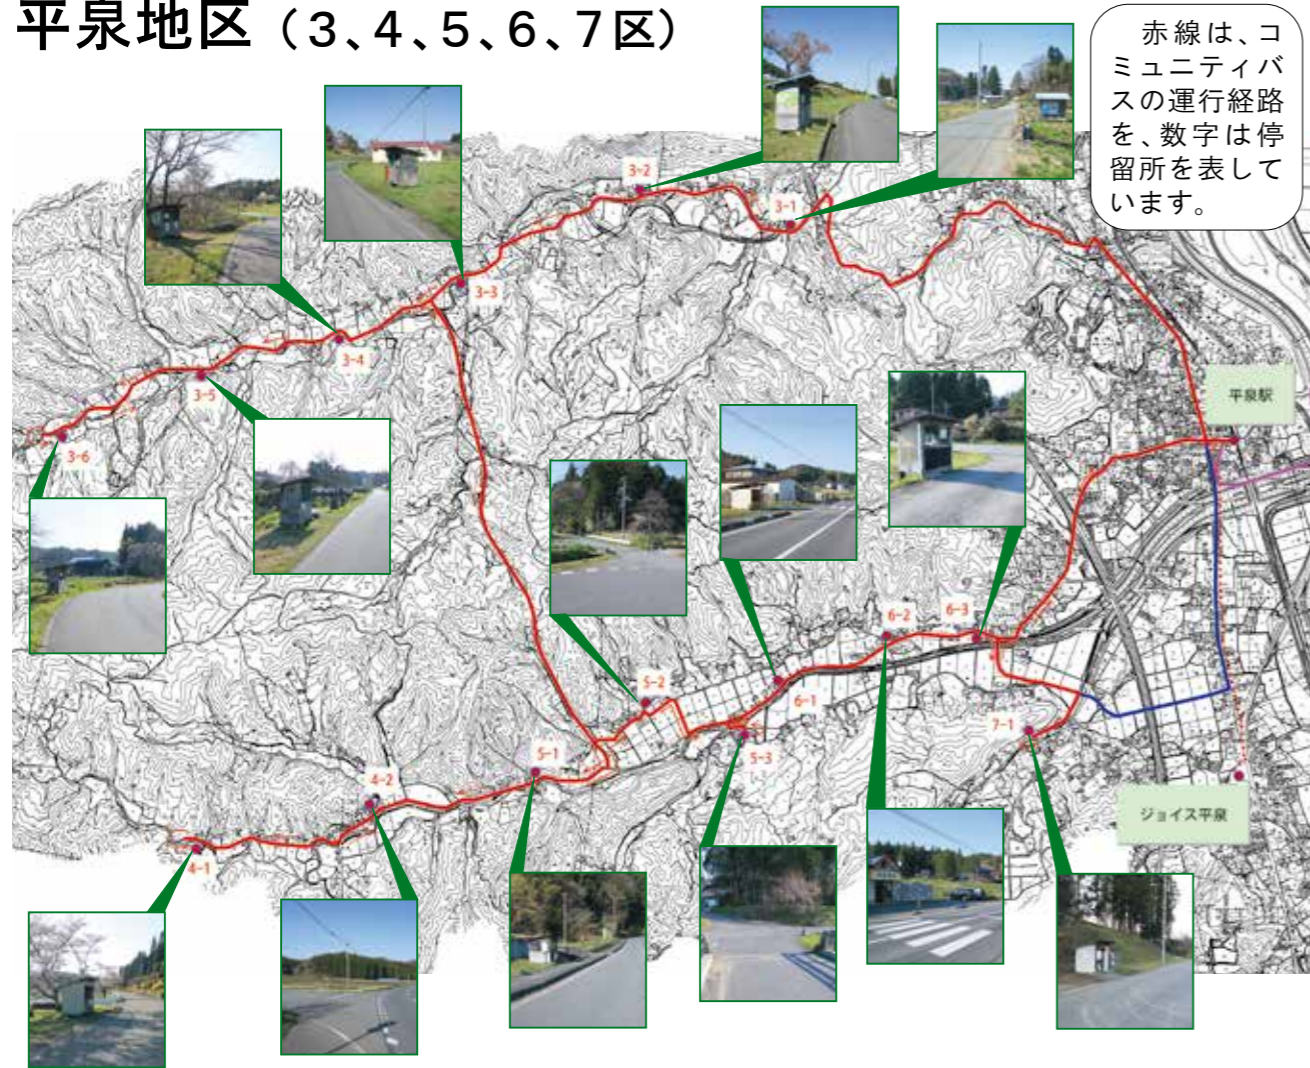

平泉地区（3、4、5、6、7区）

赤線は、コミュニティバスの運行経路を、数字は停留所を表しています。

※平泉駅からジョイス平泉のみの乗車はできません。

月曜日				
午前			午後	
停車順	停留所	出発時間	停留所	出発時間
1	平泉駅	9:00	ジョイス	13:00
2	3-1	9:08	平泉駅	13:05
3	3-2	9:09	3-1	13:13
4	3-3	9:11	3-2	13:14
5	3-4	9:12	3-3	13:16
6	3-5	9:13	3-4	13:17
7	3-6	9:14	3-5	13:18
8	4-1	9:26	3-6	13:19
9	4-2	9:28	4-1	13:31
10	5-1	9:29	4-2	13:33
11	5-2	9:31	5-1	13:34
12	5-3	9:33	5-2	13:36
13	6-1	9:34	5-3	13:38
14	6-2	9:35	6-1	13:39
15	6-3	9:36	6-2	13:40
16	7-1	9:38	6-3	13:41
17	平泉駅	9:43	7-1	13:43
18	ジョイス	9:48	平泉駅	13:48

※なお患者送迎バスは5月末まで、一関線(東磐交通)は9月末までの運行となります。

■問い合わせ先…まちづくり推進課 ☎46-5578

実証運行の期間

6月1日(火)～令和4年3月31日(木)

■無償運送期間(無料で利用できます)

6月1日(火)～6月30日(水)

■有償運送期間(運賃がかかります)

7月1日(木)～令和4年3月31日(木)

実証運行の区域

■平泉地区(毎週月・木曜日の午前と午後)

平泉駅、3～6区、7区の一部の区間 ※月曜日のみジョイス平泉(駐車場所と時刻は3分をご確認ください)

■長島地区東西ルート(毎週月・木曜日の午前と午後)

平泉駅、16、17、21区の区間 ※月曜日のみジョイス平泉(駐車場所と時刻は4分をご確認ください)

■長島地区東西ルート(毎週火・金曜日の午前と午後)

平泉駅、14～16、18～20区の区間 ※火曜日のみジョイス平泉(駐車場所と時刻は5分をご確認ください)