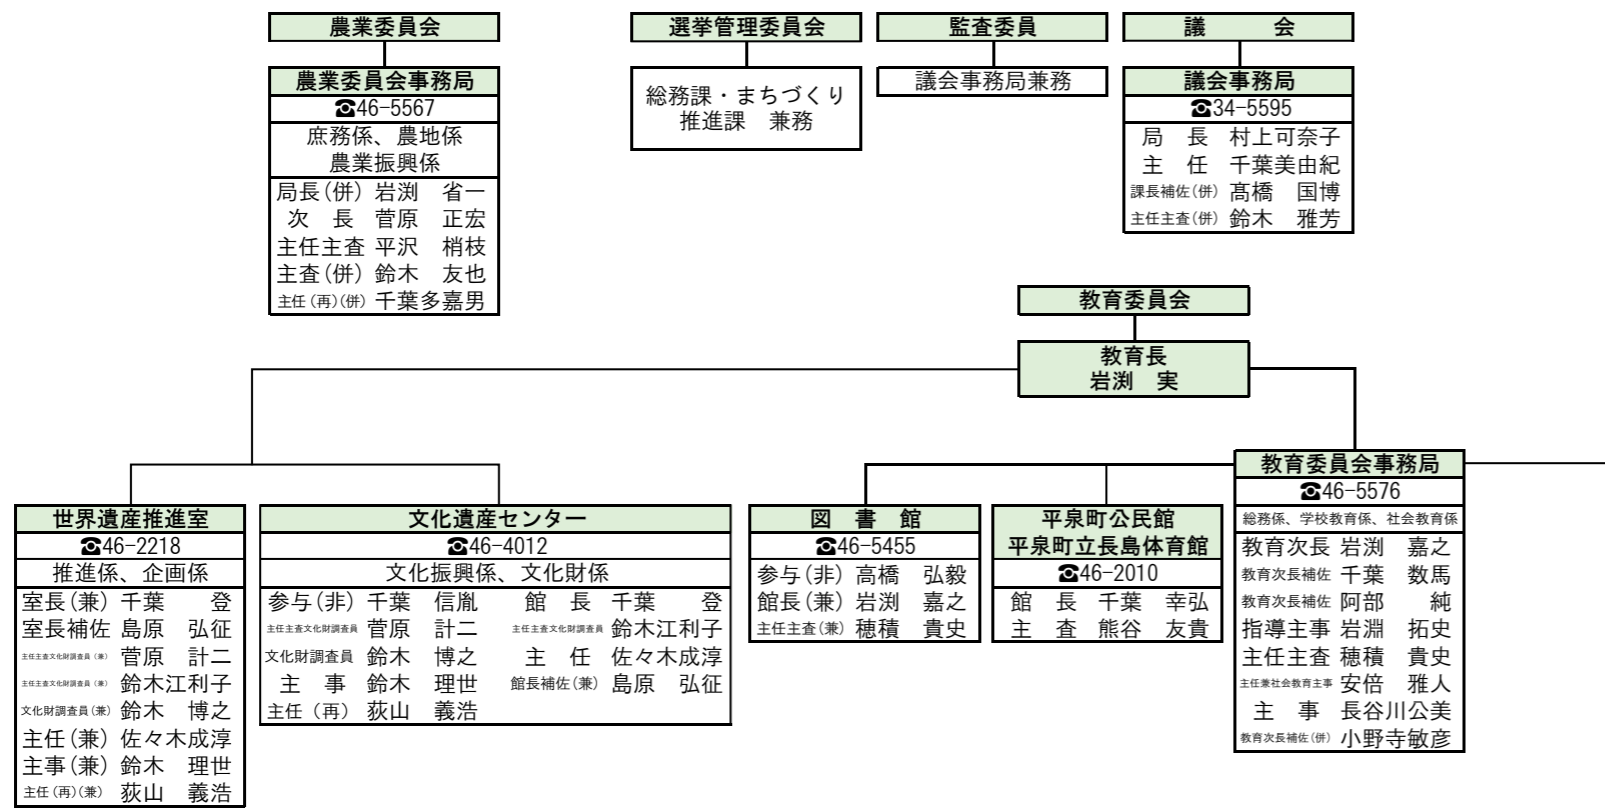

令和3年度 職員体制

4月1日付で町職員の人事異動を発令しました。
新体制となった職員配置は次の通りです。

※「(兼)」は兼務を、「(併)」は併任、「(再)」は再任用、「(非)」は非常勤特別職を指します。
※小中学校は、町職員のみ掲載しています。

◎課長級の異動

税務課長
小原 真弓

町民福祉課長
千葉 光祉

町立幼稚園長
平泉保育所長併任
千葉 真由美

- ◎退職者(3月31日付け)
- ▷税務課長 荻山義浩
 - ▷町民福祉課長 千葉多嘉男
 - ▷農業委員会事務局次長 千葉徹
 - ▷長島保育所長 千葉よし子
 - ▷総務課自動車運転手主任 浅利昭男(再任用)