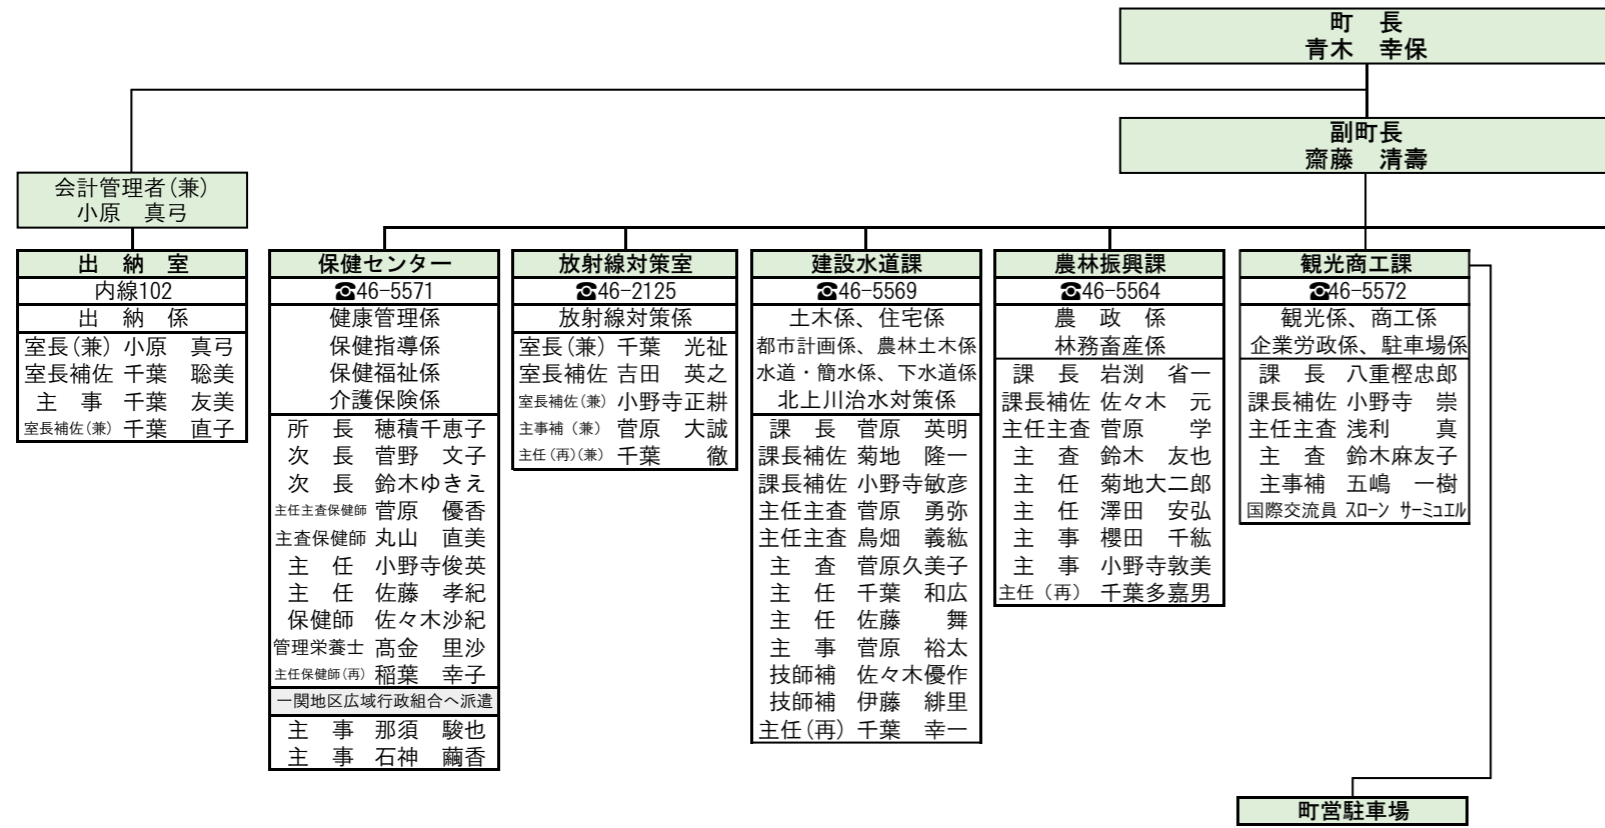

令和3年度 職員体制

4月1日付で町職員の人事異動を発令しました。
新体制となった職員配置は次の通りです。

※「(兼)」は兼務を、「(併)」は併任、「(再)」は再任用、「(非)」は非常勤特別職を指します。
※小中学校は、町職員のみ掲載しています。

◎課長級の異動

税務課長
小原 真弓

町民福祉課長
千葉 光祉

町立幼稚園長
平泉保育所長併任
千葉 真由美

- ◎退職者(3月31日付け)
- ▷税務課長 荻山義浩
 - ▷町民福祉課長 千葉多嘉男
 - ▷農業委員会事務局次長 千葉徹
 - ▷長島保育所長 千葉よし子
 - ▷総務課自動車運転手主任 浅利昭男(再任用)