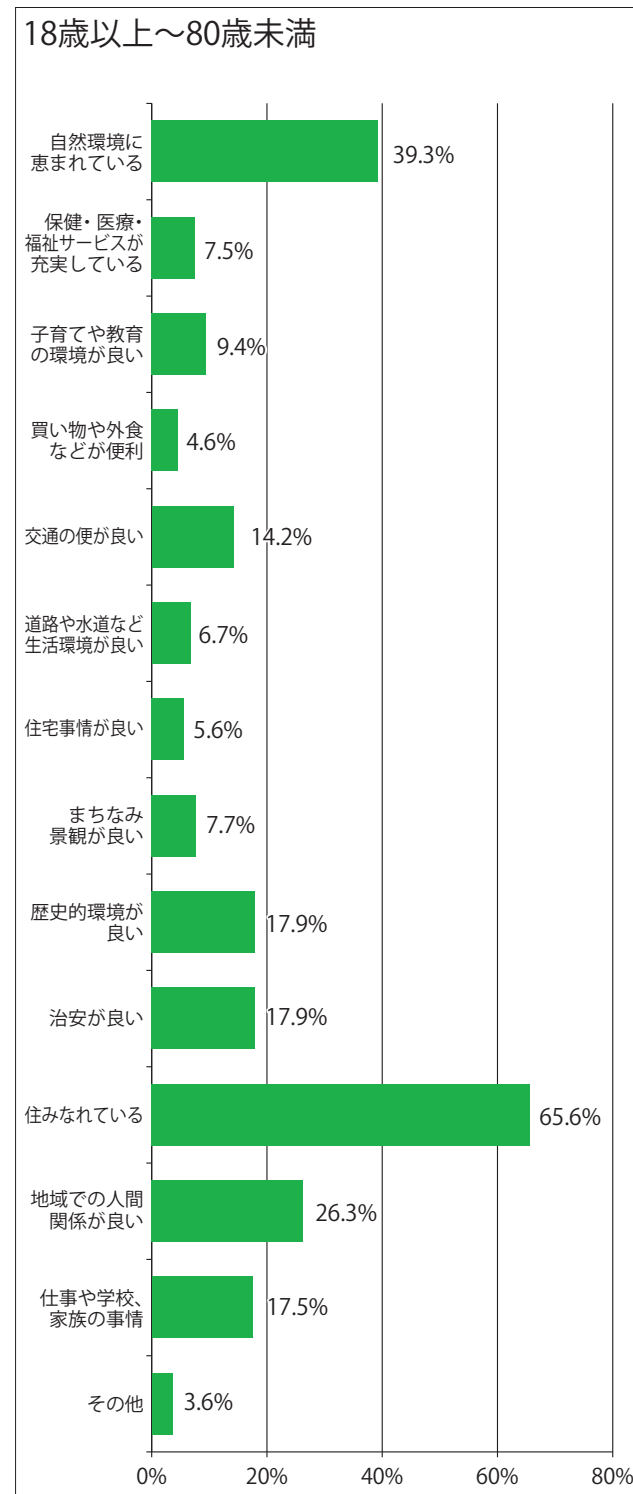

今回の町議選は、定数12人の議席を、13人が争うという少数激戦となりました。

3月31日の告示日に現職10人、新人3人が立候補。5日間の選挙期間中は、各候補者の選挙カーが町内の隅々まで走り回り、熱い選挙戦が繰り広げられました。

投票は4月5日、町内9投票所で行われました。身近な選挙ということもあり有権者の出足は好調で、正午までの投票率は53・12%に達しました。最終の投票率は70・26%(男70・22%、女70・29%)となり、前回(平成24年、74・58%)より4・32%下回ったものの、身近な選挙ならではの関心の高さを伺わせました。

【議会広報編集特別委員会】

▽委員長 阿部圭二▽副委員長 稲葉正▽委員 大友仁子、氷室裕史、升沢博子

【町監査委員】

真篋光幸

平泉町議選開票結果 (得票順・敬称略)

(4月5日午後8時58分確定)

当選	当	当	当	当	当	当	当	当	当	当	当	当選	
氏名	高橋拓生	升沢博子	氷室裕史	大友仁子	佐藤孝悟	千葉勝男	高橋伸二	稲葉正	真篋光幸	阿部圭二	猪岡須夫	三枚山光裕	佐々木一治
党派	無所属	無所属	無所属	公明党	無所属	無所属	無所属	無所属	無所属	無所属	無所属	日本共産党	無所属
得票数	3,066	5,007	4,776	3,993	3,554	3,447	6,332	3,110	2,888	2,660	2,557	2,003	53
新・現・元の別	現	現	現	新	現	現	現	新	現	現	新	現	現
回数	2	3	2	1	7	7	2	1	2	2	1	2	(4)

【Q】「住み続けたい」または「できれば住み続けたい」を選んだ人は、その理由をお答えください。(あてはまるもの3つまで選択)

18歳以上～80歳未満、15歳以上～18歳未満ともに「住みなれている」が1位、「自然環境に恵まれている」が2位となっています。

次期総合計画策定のための町民まちづくりアンケート調査の結果

町では令和3年度から10年間を計画期間とする次期総合計画の策定を進めており、町民の意向を把握し、現状や課題などを抽出・把握・分析し、計画策定の基礎資料とするため、町内の1,989人にアンケート調査を実施しました。その結果がまとまりましたので、一部を抜粋してお知らせします。

なお詳細な結果については町のホームページで公表しているほか、役場でもご覧になれます。
 ■問い合わせ先…まちづくり推進課 ☎46-5578

調査の概要

調査対象	18歳以上～80歳未満の町民	15歳以上～18歳未満の町民
調査期間	令和元年9月10日から12月31日まで	令和元年9月10日から9月24日まで
対象人数	1,807人	182人
調査方法	年代別は無作為抽出	全員
調査方法	郵送および直接配布	郵送
回収結果	回収数831人（回収率46.0%）	回収数89人（回収率48.9%）