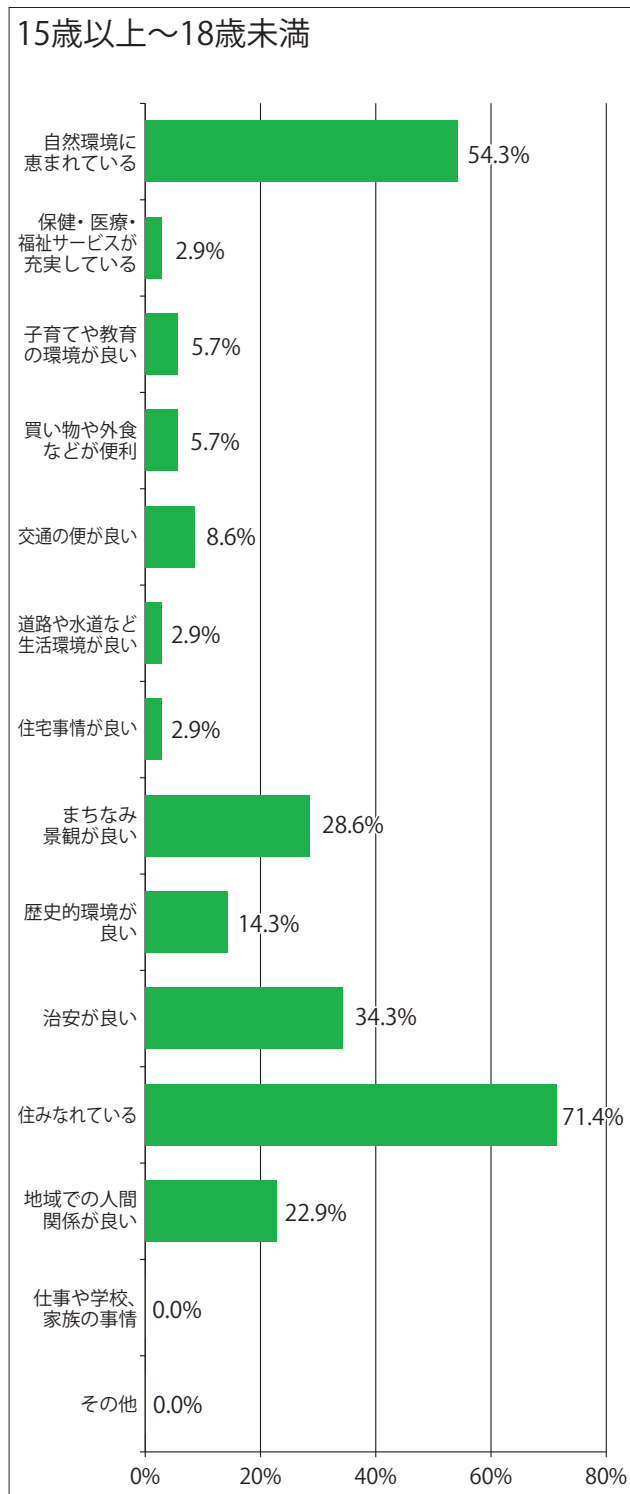

今回の町議選は、定数12人の議席を、13人が争うという少数激戦となりました。

3月31日の告示日に現職10人、新人3人が立候補。5日間の選挙期間中は、各候補者の選挙カーが町内の隅々まで走り回り、熱い選挙戦が繰り広げられました。

投票は4月5日、町内9投票所で行われました。身近な選挙ということもあり有権者の出足は好調で、正午までの投票率は53・12%に達しました。最終の投票率は70・26%(男70・22%、女70・29%)となり、前回(平成24年、74・58%)より4・32%下回ったものの、身近な選挙ならではの関心の高さを伺わせました。

【議会広報編集特別委員会】

▽委員長 阿部圭二▽副委員長 稲葉正▽委員 大友仁子、氷室裕史、升沢博子

【町監査委員】

真篋光幸

平泉町議選開票結果 (得票順・敬称略)

(4月5日午後8時58分確定)

当選	当	当	当	当	当	当	当	当	当	当	当	当選	
氏名	高橋拓生	升沢博子	氷室裕史	大友仁子	佐藤孝悟	千葉勝男	高橋伸二	稲葉正	真篋光幸	阿部圭二	猪岡須夫	三枚山光裕	佐々木一治
党派	無所属	無所属	無所属	公明党	無所属	無所属	無所属	無所属	無所属	無所属	無所属	日本共産党	無所属
得票数	3,066	5,007	4,776	3,993	3,554	3,447	6,332	3,110	2,888	2,660	2,557	2,003	53
新・現・元の別	現	現	現	新	現	現	現	新	現	現	新	現	現
回数	2	3	2	1	7	7	2	1	2	2	1	2	(4)

【Q】「住み続けたい」または「できれば住み続けたい」を選んだ人は、その理由をお答えください。(あてはまるもの3つまで選択)

18歳以上～80歳未満、15歳以上～18歳未満ともに「住みなれている」が1位、「自然環境に恵まれている」が2位となっています。

次期総合計画策定のための町民まちづくりアンケート調査の結果

町では令和3年度から10年間を計画期間とする次期総合計画の策定を進めており、町民の意向を把握し、現状や課題などを抽出・把握・分析し、計画策定の基礎資料とするため、町内の1,989人にアンケート調査を実施しました。その結果がまとまりましたので、一部を抜粋してお知らせします。

なお詳細な結果については町のホームページで公表しているほか、役場でもご覧になれます。
 ■問い合わせ先…まちづくり推進課 ☎46-5578

調査の概要

調査対象	18歳以上～80歳未満の町民	15歳以上～18歳未満の町民
調査期間	令和元年9月10日から12月31日まで	令和元年9月10日から9月24日まで
対象人数	1,807人	182人
調査方法	年代別は無作為抽出	全員
調査方法	郵送および直接配布	郵送
回収結果	回収数831人（回収率46.0%）	回収数89人（回収率48.9%）