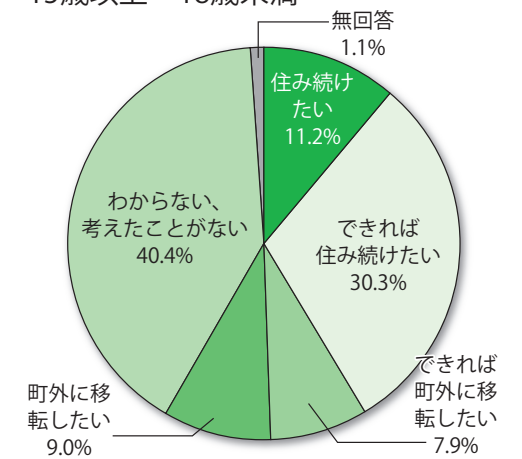

なお詳細な結果については町のホームページで公表しているほか、役場でもご覧になれます。
 ■問い合わせ先…まちづくり推進課 ☎46-5578

調査の概要

調査対象	18歳以上～80歳未満の町民	15歳以上～18歳未満の町民
調査期間	令和元年9月10日から12月31日まで	令和元年9月10日から9月24日まで
対象人数	1,807人	182人
調査方法	年代別は無作為抽出	全員
調査方法	郵送および直接配布	郵送
回収結果	回収数831人（回収率46.0%）	回収数89人（回収率48.9%）

【Q】あなたは、これからも平泉町に住み続けたいと思いますか？

18歳以上～80歳未満では、約6割が平泉町に住み続けたい（「住み続けたい」または「できれば住み続けたい」と回答しています）。

また、15歳以上～18歳未満では、約4割が平泉町に住み続けたいと回答していますが、同じく約4割が「わからない、考えたことがない」と回答しています。

18歳以上～80歳未満

15歳以上～18歳未満

【Q】あなたは、平泉町のまちづくりを推進するにあたって、今後10年間で特に力を入れて欲しいと思うことは何ですか。(あてはまるもの3つまで選択)

18歳以上～80歳未満では、「企業誘致による工業振興や雇用対策」、「少子高齢社会への対策」、「保健・福祉・医療施設及び体制の整備充実」が上位となっています。

また、15歳以上～18歳未満では、「少子高齢社会への対策」、「商店街整備による商業振興」、「スポーツ・レクリエーション施設の整備充実」が上位となっています。

【Q】「できれば町外に移転したい」または「町外に移転したい」を選んだ人は、その理由をお答えください。(あてはまるもの3つまで選択)

18歳以上～80歳未満、15歳以上～18歳未満ともに「買い物や外食などが不便」が1位、「交通の便が良くない」が2位となっています。

【Q】あなたは、平泉町にどの程度「愛着」を感じていますか。

18歳以上～80歳未満では、約6割が平泉町に愛着を感じている(「愛着を感じている」または「愛着をやや感じている」と回答しています)。

また、15歳以上～18歳未満では、約7割が平泉町に愛着を感じていると回答しています。