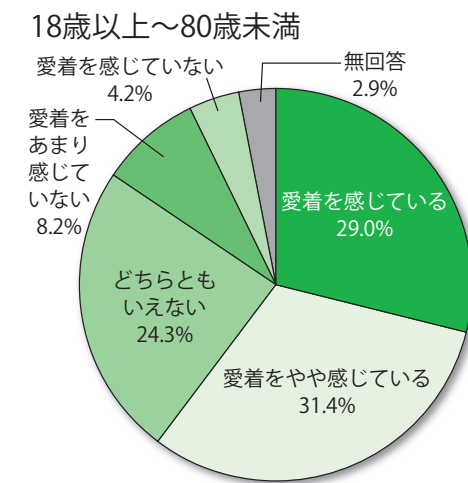

なお詳細な結果については町のホームページで公表しているほか、役場でもご覧になれます。
 ■問い合わせ先…まちづくり推進課 ☎46-5578

調査の概要

調査対象	18歳以上～80歳未満の町民	15歳以上～18歳未満の町民
調査期間	令和元年9月10日から12月31日まで	令和元年9月10日から9月24日まで
対象人数	1,807人	182人
調査方法	年代別は無作為抽出	全員
調査方法	郵送および直接配布	郵送
回収結果	回収数831人（回収率46.0%）	回収数89人（回収率48.9%）

【Q】あなたは、これからも平泉町に住み続けたいと思いますか？

18歳以上～80歳未満では、約6割が平泉町に住み続けたい（「住み続けたい」または「できれば住み続けたい」と回答しています）。

また、15歳以上～18歳未満では、約4割が平泉町に住み続けたいと回答していますが、同じく約4割が「わからない、考えたことがない」と回答しています。

18歳以上～80歳未満

15歳以上～18歳未満

【Q】あなたは、平泉町のまちづくりを推進するにあたって、今後10年間で特に力を入れて欲しいと思うことは何ですか。(あてはまるもの3つまで選択)

18歳以上～80歳未満では、「企業誘致による工業振興や雇用対策」、「少子高齢社会への対策」、「保健・福祉・医療施設及び体制の整備充実」が上位となっています。

また、15歳以上～18歳未満では、「少子高齢社会への対策」、「商店街整備による商業振興」、「スポーツ・レクリエーション施設の整備充実」が上位となっています。

【Q】「できれば町外に移転したい」または「町外に移転したい」を選んだ人は、その理由をお答えください。(あてはまるもの3つまで選択)

18歳以上～80歳未満、15歳以上～18歳未満ともに「買い物や外食などが不便」が1位、「交通の便が良くない」が2位となっています。

【Q】あなたは、平泉町にどの程度「愛着」を感じていますか。

18歳以上～80歳未満では、約6割が平泉町に愛着を感じている(「愛着を感じている」または「愛着をやや感じている」と回答しています)。

また、15歳以上～18歳未満では、約7割が平泉町に愛着を感じていると回答しています。