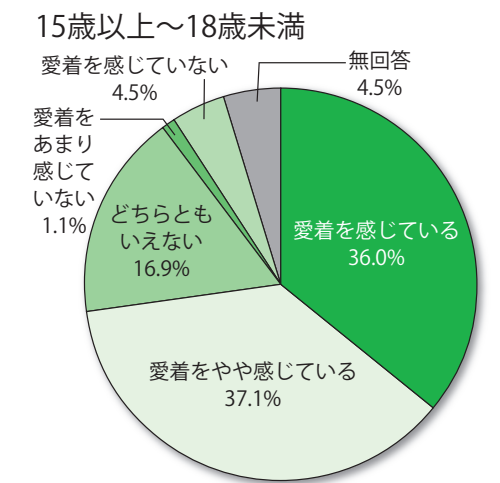

なお詳細な結果については町のホームページで公表しているほか、役場でもご覧になれます。
 ■問い合わせ先…まちづくり推進課 ☎46-5578

調査の概要

調査対象	18歳以上～80歳未満の町民	15歳以上～18歳未満の町民
調査期間	令和元年9月10日から12月31日まで	令和元年9月10日から9月24日まで
対象人数	1,807人	182人
調査方法	年代別は無作為抽出	全員
調査方法	郵送および直接配布	郵送
回収結果	回収数831人（回収率46.0%）	回収数89人（回収率48.9%）

【Q】あなたは、これからも平泉町に住み続けたいと思いますか？

18歳以上～80歳未満では、約6割が平泉町に住み続けたい（「住み続けたい」または「できれば住み続けたい」と回答しています）。

また、15歳以上～18歳未満では、約4割が平泉町に住み続けたいと回答していますが、同じく約4割が「わからない、考えたことがない」と回答しています。

18歳以上～80歳未満

15歳以上～18歳未満

【Q】あなたは、平泉町のまちづくりを推進するにあたって、今後10年間で特に力を入れて欲しいと思うことは何ですか。(あてはまるもの3つまで選択)

18歳以上～80歳未満では、「企業誘致による工業振興や雇用対策」、「少子高齢社会への対策」、「保健・福祉・医療施設及び体制の整備充実」が上位となっています。

また、15歳以上～18歳未満では、「少子高齢社会への対策」、「商店街整備による商業振興」、「スポーツ・レクリエーション施設の整備充実」が上位となっています。

【Q】「できれば町外に移転したい」または「町外に移転したい」を選んだ人は、その理由をお答えください。(あてはまるもの3つまで選択)

18歳以上～80歳未満、15歳以上～18歳未満ともに「買い物や外食などが不便」が1位、「交通の便が良くない」が2位となっています。

【Q】あなたは、平泉町にどの程度「愛着」を感じていますか。

18歳以上～80歳未満では、約6割が平泉町に愛着を感じている(「愛着を感じている」または「愛着をやや感じている」と回答しています)。

また、15歳以上～18歳未満では、約7割が平泉町に愛着を感じていると回答しています。