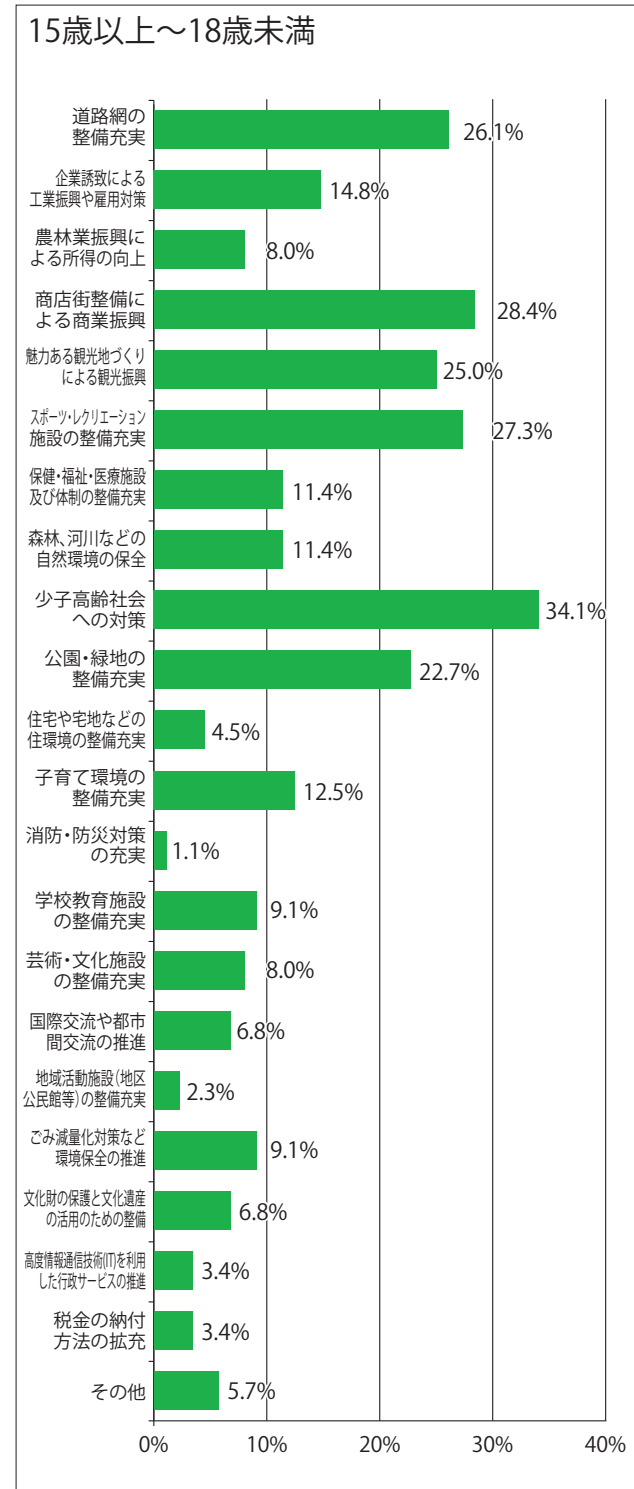

【Q】あなたは、平泉町のまちづくりを推進するにあたって、今後10年間で特に力を入れて欲しいと思うことは何ですか。(あてはまるもの3つまで選択)

18歳以上～80歳未満では、「企業誘致による工業振興や雇用対策」、「少子高齢社会への対策」、「保健・福祉・医療施設及び体制の整備充実」が上位となっています。

また、15歳以上～18歳未満では、「少子高齢社会への対策」、「商店街整備による商業振興」、「スポーツ・レクリエーション施設の整備充実」が上位となっています。