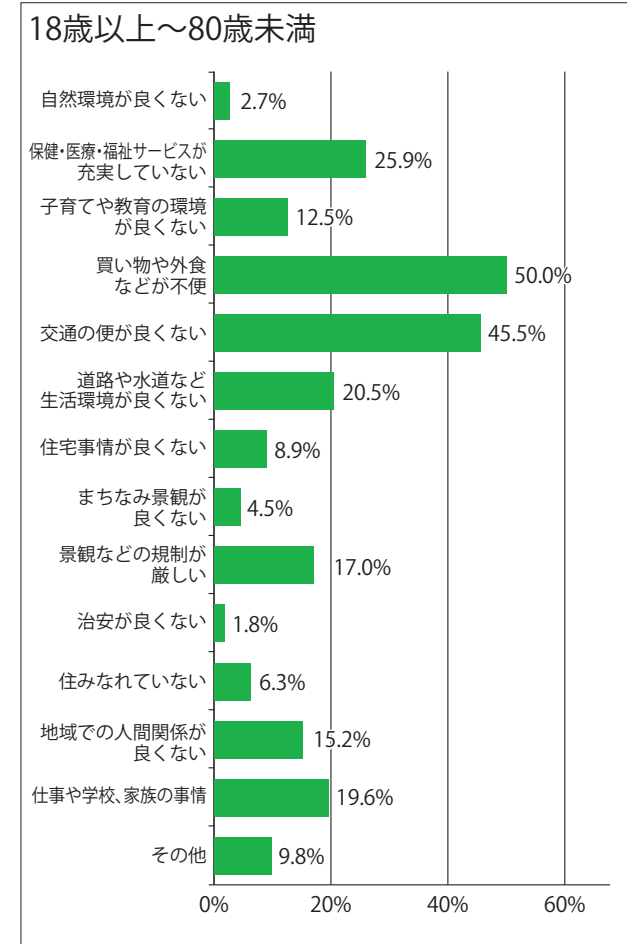

なお詳細な結果については町のホームページで公表しているほか、役場でもご覧になれます。
 ■問い合わせ先…まちづくり推進課 ☎46-5578

調査の概要

調査対象	18歳以上～80歳未満の町民	15歳以上～18歳未満の町民
調査期間	令和元年9月10日から12月31日まで	令和元年9月10日から9月24日まで
対象人数	1,807人	182人
調査方法	年代別は無作為抽出	全員
調査方法	郵送および直接配布	郵送
回収結果	回収数831人（回収率46.0%）	回収数89人（回収率48.9%）

【Q】あなたは、これからも平泉町に住み続けたいと思いますか？

18歳以上～80歳未満では、約6割が平泉町に住み続けたい（「住み続けたい」または「できれば住み続けたい」と回答しています）。

また、15歳以上～18歳未満では、約4割が平泉町に住み続けたいと回答していますが、同じく約4割が「わからない、考えたことがない」と回答しています。

18歳以上～80歳未満

15歳以上～18歳未満

【Q】あなたは、平泉町のまちづくりを推進するにあたって、今後10年間で特に力を入れて欲しいと思うことは何ですか。(あてはまるもの3つまで選択)

18歳以上～80歳未満では、「企業誘致による工業振興や雇用対策」、「少子高齢社会への対策」、「保健・福祉・医療施設及び体制の整備充実」が上位となっています。

また、15歳以上～18歳未満では、「少子高齢社会への対策」、「商店街整備による商業振興」、「スポーツ・レクリエーション施設の整備充実」が上位となっています。

【Q】「できれば町外に移転したい」または「町外に移転したい」を選んだ人は、その理由をお答えください。(あてはまるもの3つまで選択)

18歳以上～80歳未満、15歳以上～18歳未満ともに「買い物や外食などが不便」が1位、「交通の便が良くない」が2位となっています。

【Q】あなたは、平泉町にどの程度「愛着」を感じていますか。

18歳以上～80歳未満では、約6割が平泉町に愛着を感じている(「愛着を感じている」または「愛着をやや感じている」と回答しています)。

また、15歳以上～18歳未満では、約7割が平泉町に愛着を感じていると回答しています。