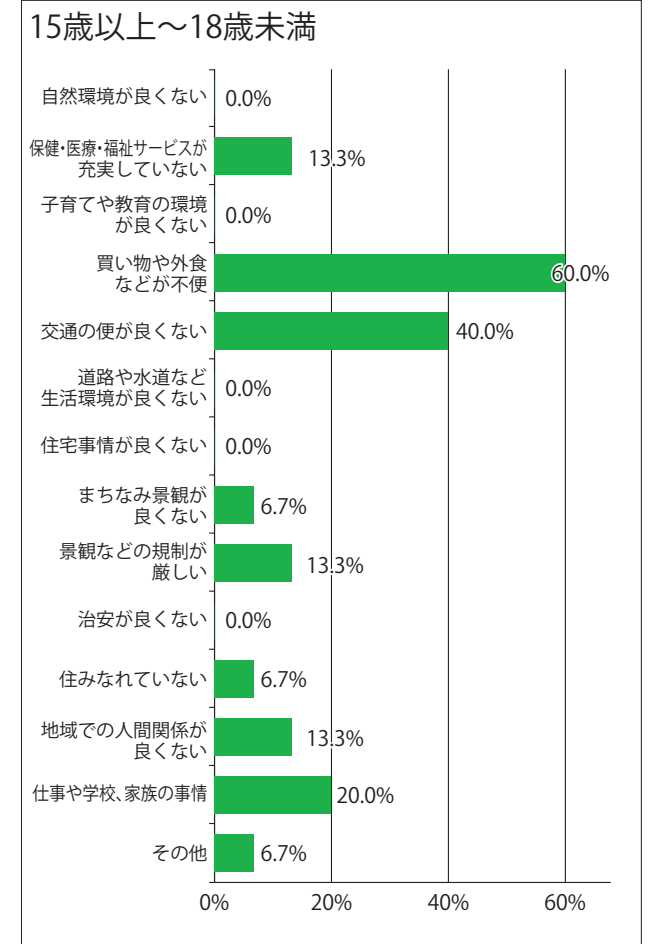

なお詳細な結果については町のホームページで公表しているほか、役場でもご覧になれます。
 ■問い合わせ先…まちづくり推進課 ☎46-5578

調査の概要

調査対象	18歳以上～80歳未満の町民	15歳以上～18歳未満の町民
調査期間	令和元年9月10日から12月31日まで	令和元年9月10日から9月24日まで
対象人数	1,807人	182人
調査方法	年代別は無作為抽出	全員
調査方法	郵送および直接配布	郵送
回収結果	回収数831人（回収率46.0%）	回収数89人（回収率48.9%）

【Q】あなたは、これからも平泉町に住み続けたいと思いますか？

18歳以上～80歳未満では、約6割が平泉町に住み続けたい（「住み続けたい」または「できれば住み続けたい」と回答しています）。

また、15歳以上～18歳未満では、約4割が平泉町に住み続けたいと回答していますが、同じく約4割が「わからない、考えたことがない」と回答しています。

18歳以上～80歳未満

15歳以上～18歳未満

【Q】あなたは、平泉町のまちづくりを推進するにあたって、今後10年間で特に力を入れて欲しいと思うことは何ですか。(あてはまるもの3つまで選択)

18歳以上～80歳未満では、「企業誘致による工業振興や雇用対策」、「少子高齢社会への対策」、「保健・福祉・医療施設及び体制の整備充実」が上位となっています。

また、15歳以上～18歳未満では、「少子高齢社会への対策」、「商店街整備による商業振興」、「スポーツ・レクリエーション施設の整備充実」が上位となっています。

【Q】「できれば町外に移転したい」または「町外に移転したい」を選んだ人は、その理由をお答えください。(あてはまるもの3つまで選択)

18歳以上～80歳未満、15歳以上～18歳未満ともに「買い物や外食などが不便」が1位、「交通の便が良くない」が2位となっています。

【Q】あなたは、平泉町にどの程度「愛着」を感じていますか。

18歳以上～80歳未満では、約6割が平泉町に愛着を感じている(「愛着を感じている」または「愛着をやや感じている」と回答しています)。

また、15歳以上～18歳未満では、約7割が平泉町に愛着を感じていると回答しています。