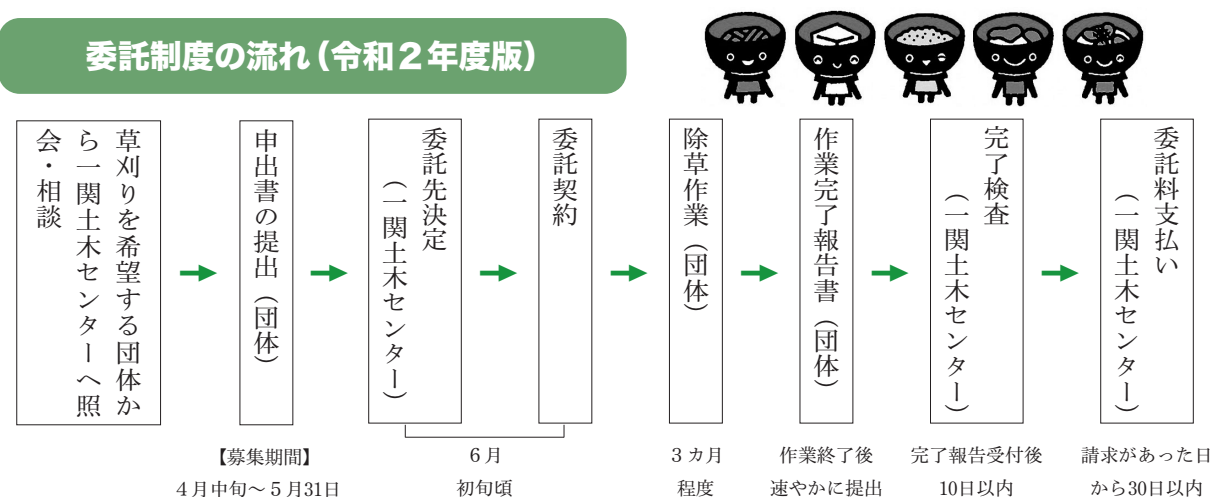

＜問い合わせ先＞

中小企業金融・給付金相談窓口(相談ダイヤル)
 ☎0570-783-183

経営相談窓口

支援機関	住所・電話番号
平泉商工会	平泉町平泉字志羅山152-2 ☎46-3560
日本政策金融公庫一関支店	一関市内1-9 ☎23-4157
岩手県信用保証協会一関支所	一関市大町7-14 ☎23-2533

住民団体などへの草刈り業務委託制度

道路脇の草刈りにご協力いただける団体を募集します！

道路を常に安心・安全で使いやすい状態に保つためには、草刈り、清掃、除雪、施設の修繕など、日常の管理が欠かせません。岩手県では、住民団体と協働で実施する道路脇の草刈り業務委託制度を県内各地で推進しています。

この機会を利用して、県と一緒に草刈りを実施し、快適な地域づくりを進めましょう！
 なお、応募する住民団体は、おおむね20人以上の団体を目安としていますが、詳しくは県南振興局土木部一関土木センターへお問い合わせください。

委託制度の流れ(令和2年度版)

草刈りの実施範囲・時期

- 草刈りの対象範囲は、道路の両脇0.5～1.0mとします(図参照)。
- 草刈りの実施区間は、一関土木センターと協議のうえ決定し、住民団体が存在する地域、又は隣接地域の範囲内とします。
- おおむね3カ月間の道路脇の草刈りによる道路美化にご協力ください。