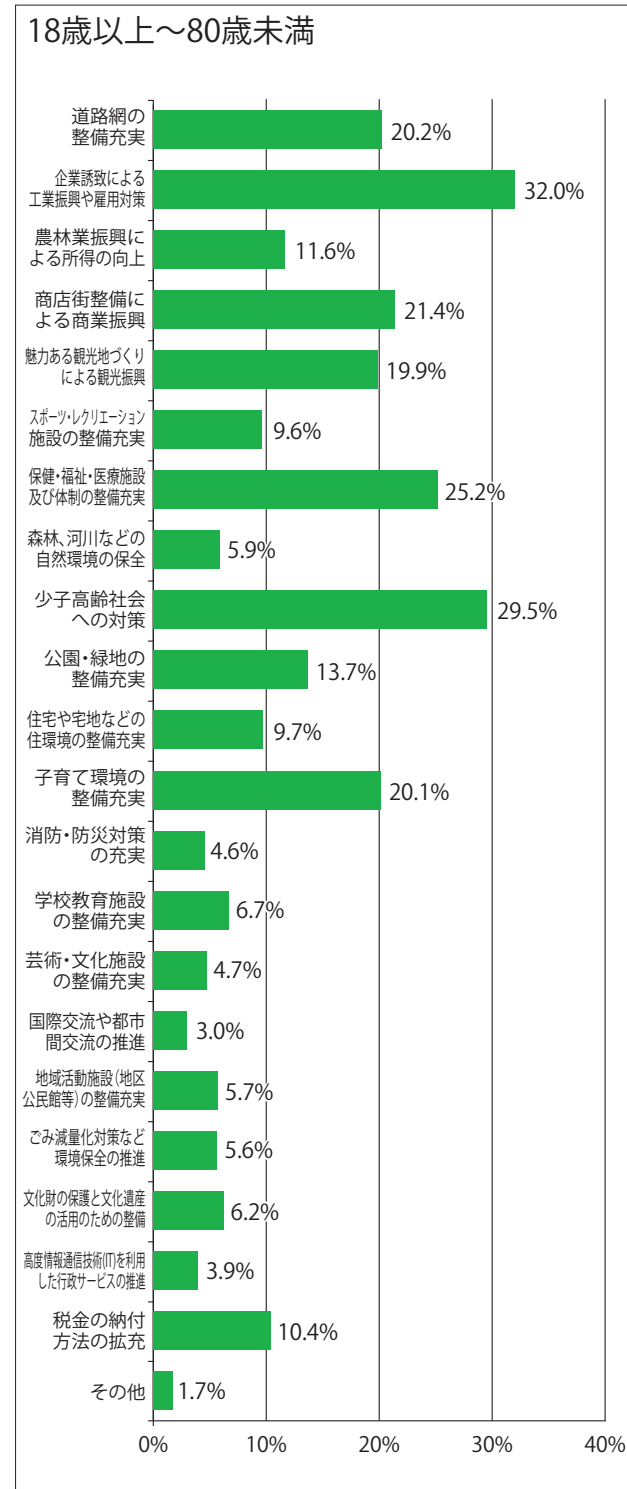

なお詳細な結果については町のホームページで公表しているほか、役場でもご覧になれます。
 ■問い合わせ先…まちづくり推進課 ☎46-5578

調査の概要

調査対象	18歳以上～80歳未満の町民	15歳以上～18歳未満の町民
調査期間	令和元年9月10日から12月31日まで	令和元年9月10日から9月24日まで
対象人数	1,807人	182人
調査方法	年代別は無作為抽出	全員
調査方法	郵送および直接配布	郵送
回収結果	回収数831人（回収率46.0%）	回収数89人（回収率48.9%）

【Q】あなたは、これからも平泉町に住み続けたいと思いますか？

18歳以上～80歳未満では、約6割が平泉町に住み続けたい（「住み続けたい」または「できれば住み続けたい」と回答しています）。

また、15歳以上～18歳未満では、約4割が平泉町に住み続けたいと回答していますが、同じく約4割が「わからない、考えたことがない」と回答しています。

18歳以上～80歳未満

15歳以上～18歳未満

【Q】あなたは、平泉町のまちづくりを推進するにあたって、今後10年間で特に力を入れて欲しいと思うことは何ですか。(あてはまるもの3つまで選択)

18歳以上～80歳未満では、「企業誘致による工業振興や雇用対策」、「少子高齢社会への対策」、「保健・福祉・医療施設及び体制の整備充実」が上位となっています。

また、15歳以上～18歳未満では、「少子高齢社会への対策」、「商店街整備による商業振興」、「スポーツ・レクリエーション施設の整備充実」が上位となっています。

【Q】「できれば町外に移転したい」または「町外に移転したい」を選んだ人は、その理由をお答えください。(あてはまるもの3つまで選択)

18歳以上～80歳未満、15歳以上～18歳未満ともに「買い物や外食などが不便」が1位、「交通の便が良くない」が2位となっています。

【Q】あなたは、平泉町にどの程度「愛着」を感じていますか。

18歳以上～80歳未満では、約6割が平泉町に愛着を感じている(「愛着を感じている」または「愛着をやや感じている」と回答しています)。

また、15歳以上～18歳未満では、約7割が平泉町に愛着を感じていると回答しています。