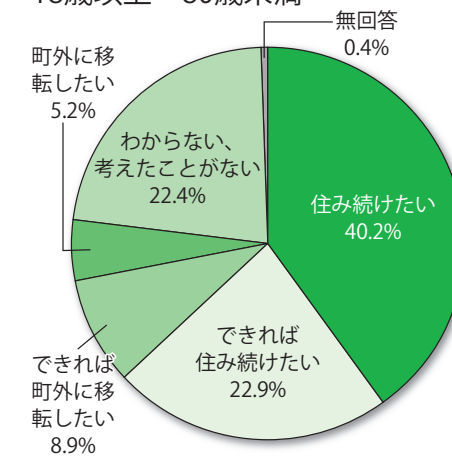

【Q】「住み続けたい」または「できれば住み続けたい」を選んだ人は、その理由をお答えください。(あてはまるもの3つまで選択)

18歳以上～80歳未満、15歳以上～18歳未満ともに「住みなれている」が1位、「自然環境に恵まれている」が2位となっています。

次期総合計画策定のための町民まちづくりアンケート調査の結果

町では令和3年度から10年間を計画期間とする次期総合計画の策定を進めており、町民の意向を把握し、現状や課題などを抽出・把握・分析し、計画策定の基礎資料とするため、町内の1,989人にアンケート調査を実施しました。その結果がまとまりましたので、一部を抜粋してお知らせします。

なお詳細な結果については町のホームページで公表しているほか、役場でもご覧になれます。
 ■問い合わせ先…まちづくり推進課 ☎46-5578

調査の概要

調査対象	18歳以上～80歳未満の町民	15歳以上～18歳未満の町民
調査期間	令和元年9月10日から12月31日まで	令和元年9月10日から9月24日まで
対象人数	1,807人	182人
調査方法	年代別は無作為抽出	全員
調査方法	郵送および直接配布	郵送
回収結果	回収数831人（回収率46.0%）	回収数89人（回収率48.9%）

【Q】あなたは、これからも平泉町に住み続けたいと思いますか？

18歳以上～80歳未満では、約6割が平泉町に住み続けたい（「住み続けたい」または「できれば住み続けたい」と回答しています）。

また、15歳以上～18歳未満では、約4割が平泉町に住み続けたいと回答していますが、同じく約4割が「わからない、考えたことがない」と回答しています。

18歳以上～80歳未満

15歳以上～18歳未満

【Q】あなたは、平泉町のまちづくりを推進するにあたって、今後10年間で特に力を入れて欲しいと思うことは何ですか。(あてはまるもの3つまで選択)

18歳以上～80歳未満では、「企業誘致による工業振興や雇用対策」、「少子高齢社会への対策」、「保健・福祉・医療施設及び体制の整備充実」が上位となっています。

また、15歳以上～18歳未満では、「少子高齢社会への対策」、「商店街整備による商業振興」、「スポーツ・レクリエーション施設の整備充実」が上位となっています。

【Q】「できれば町外に移転したい」または「町外に移転したい」を選んだ人は、その理由をお答えください。(あてはまるもの3つまで選択)