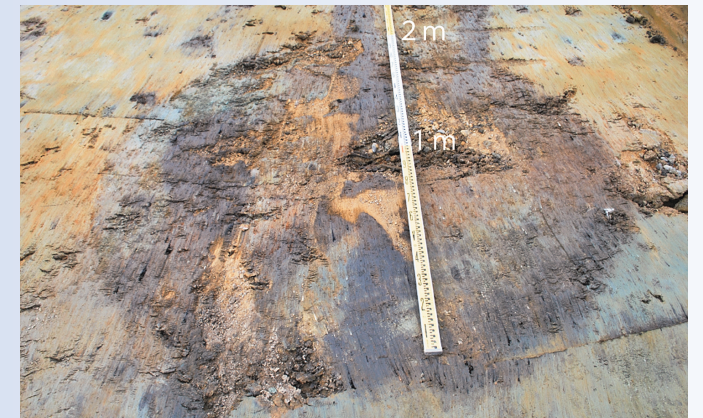

「かわらけや陶器などの遺物もたくさん見つかったているケロ！」

©2013岩手県 ケロ平 designed by センウエンルー

上/写真1 複数の溝跡

写真の範囲では6本の溝跡(①～⑥)が見つかりました。

水を流すための溝のほかにも、道路側溝や区画溝などの役割を持った溝が作られていたとみられます。このほかにもたくさんの溝跡が見つかっています。

右/写真2 井戸跡検出の様子

写真中央の丸い形が井戸跡です。周りとの色の違いから分かります。直径は2mほどあります。