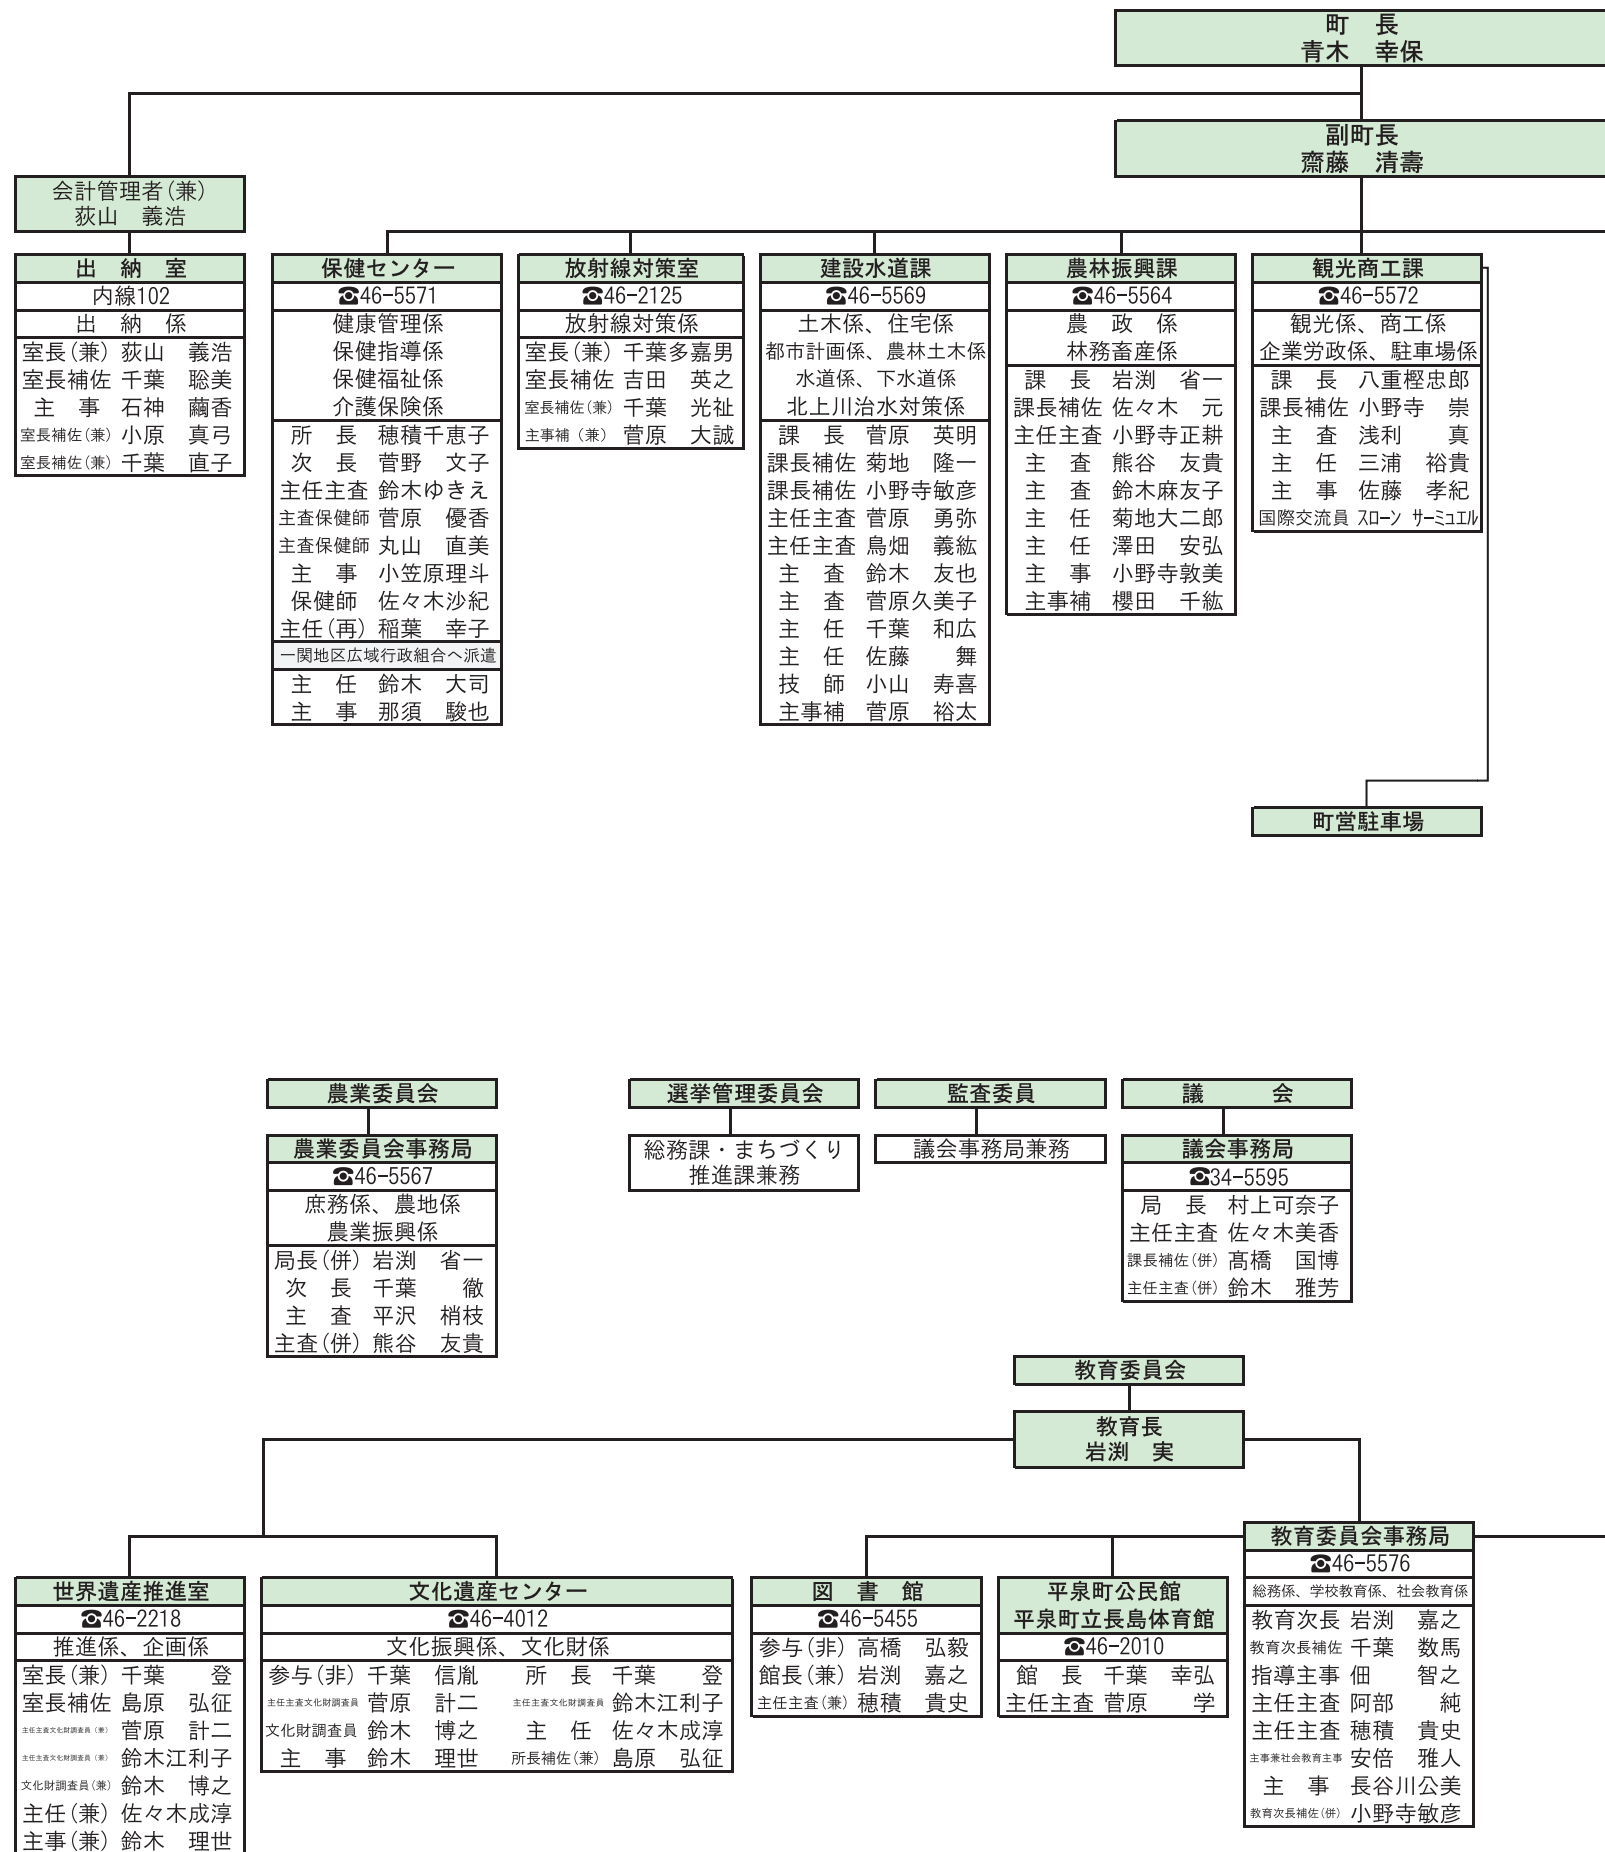

令和2年度 職員体制

4月1日付で町職員の人事異動を発令しました。
新体制となった職員配置は次の通りです。

※「(兼)」は兼務を、「(併)」は併任、「(再)」は再任用、「(非)」は非常勤特別職を指します。
※小中学校は、町職員のみ掲載しています。

◎課長級の異動

総務課長
菅原 幹成

まちづくり推進課長
松本 英雄

農林振興課長
農業委員会事務局局長併任
岩淵 省一

観光商工課長
八重樫忠郎