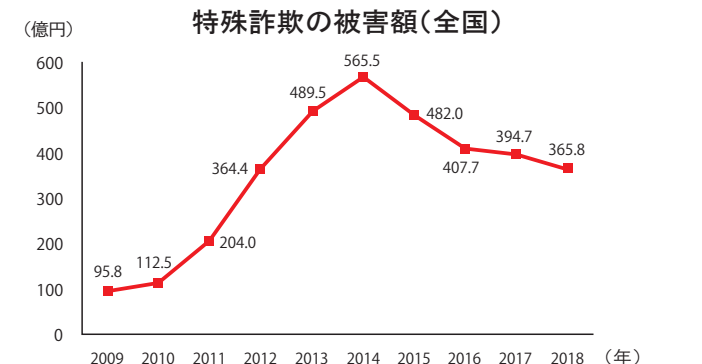

ギャンブル必勝情報提供名目の詐欺

「パチンコ必勝法」や宝くじの「当たり番号情報」として虚偽の情報を提供し、情報提供料や会員料といった名目で現金をだまし取る手口

- 対処方法
- ▷ 当選番号を事前に知ることはできないため、「絶対に当たる」と言われたら詐欺を疑うこと

※資料は警察庁「特殊詐欺の被害発生状況」を参照

【平泉のカエル戯画】
柳之御所遺跡から出土した木片で、擬人化されたカエルが墨で描かれている。国宝「鳥獣人物戯画」に類似し、平安時代末期のほぼ同時期に制作されたとみられる。この「平泉のカエル戯画」をモチーフにして誕生したキャラクターがケロ平。