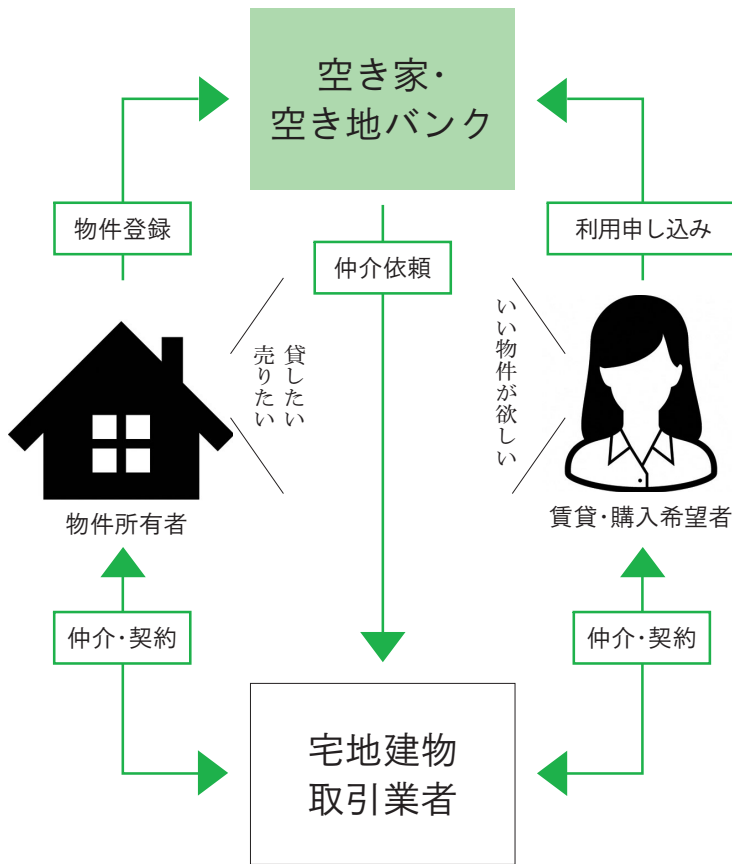

■申し込み・問い合わせ先

まちづくり推進課 ☎46-5578