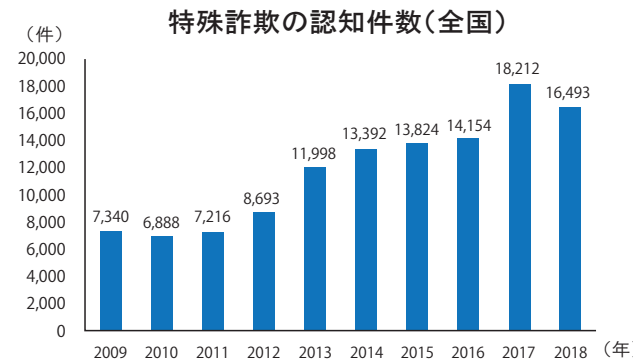

ギャンブル必勝情報提供名目の詐欺

「パチンコ必勝法」や宝くじの「当たり番号情報」として虚偽の情報を提供し、情報提供料や会員料といった名目で現金をだまし取る手口

- 対処方法
- ▷ 当選番号を事前に知ることはできないため、「絶対に当たる」と言われたら詐欺を疑うこと

※資料は警察庁「特殊詐欺の被害発生状況」を参照

【平泉のカエル戯画】
柳之御所遺跡から出土した木片で、擬人化されたカエルが墨で描かれている。国宝「鳥獣人物戯画」に類似し、平安時代末期のほぼ同時期に制作されたとみられる。この「平泉のカエル戯画」をモチーフにして誕生したキャラクターがケロ平。