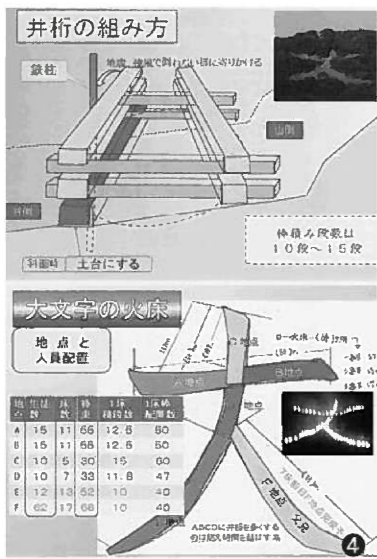

## 道の駅平泉

～黄金花咲く理想郷～

9月の活動予定

- ▷ 農産物などの産地間交流に向けた協議
- ▷ 農産物の端境期対策の検討
- ▷ 年間イベントの企画

道の駅平泉の完成予想図

① まきを山頂付近まで運搬／② 送り火でおたき上げる塔婆を回収／③ 火床が平らになるように地拵えなどの下準備をする／④ 火床作りの資料(抜粋)

準備作業をする茂留さん(1983年8月)

以前の火床作りの様子(1983年8月)

先祖が再び極楽浄土に帰るための道筋を照らす火

一般的にお盆には、先祖が極楽浄土から子孫の家に帰ってきて、数日間過ごし、16日夜に再び極楽浄土に帰ってゆくと考えられている。お盆の迎え火は先祖を迎え、送り火は先祖が極楽浄土へ帰る道筋を照らすための火とされている。

平泉の「大文字送り火」(2011年までは「大文字まつり」だったが、東日本大震災をきっかけに「大文字送り火」に名称を変更)は、終戦20年と中尊寺金色堂の新覆堂の完成を記念し、戦没者の慰霊、五穀豊穡を願い、1966年に初めて開催。東稲山に連なる駒形峰に見える「大」の字は、中尊寺に伝わる「紺紙金銀字交書一切経」(国宝)の中から