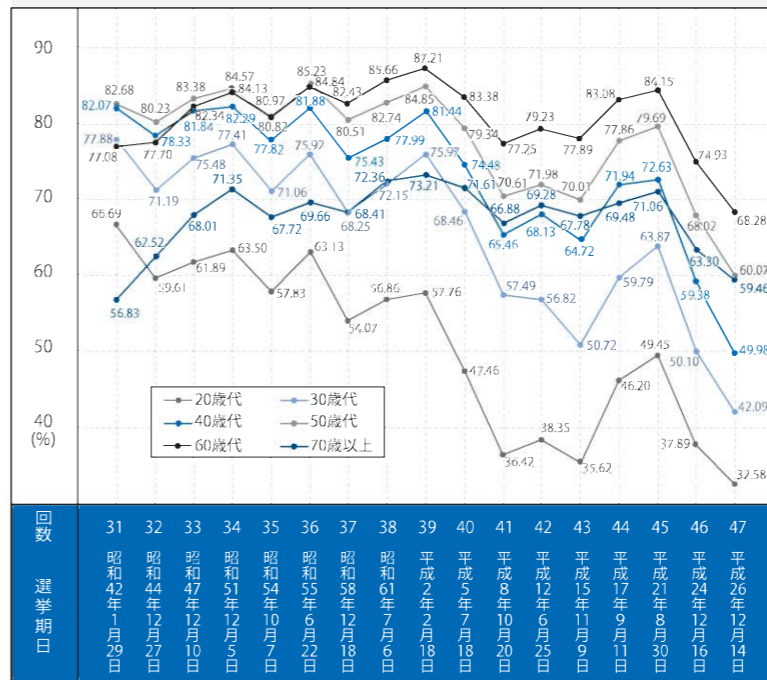

選挙に行かなかった人は「手続きが難しそうだから」というイメージを持っているのではないのでしょうか。しかし実際には▶自宅に送られてきた投票所入場券を持って、指定された投票所に行く▶受け付けで渡された投票用紙に候補者の名前などを記入する▶投票箱に投函する。これだけの作業で投票ができます。なお、もし投票所入場券を忘れてたり、なくしてしまっても、投票所受け付けで運転免許証などを提出し、本人確認ができれば投票できます。

選挙における投票の手順

- ①「投票所入場券」を持って、投票所へ行く
- ②受け付けを済ませ、投票用紙を受け取る
- ③候補者の名前などを投票用紙に記入する
- ④記入した投票用紙を投票箱に投函する

事例 2

「投票日って日曜日だし、当日は忙しくて行けないかも…」

投票日当日以外でも、事前に投票ができます！

学校や仕事だけでなく、旅行、レジャーや冠婚葬祭などの理由で投票日当日に投票所へ行けないとき、投票できるのが「期日前投票」です。

投票日当日、投票に行けない理由を宣誓書に書く必要がありますが、当日の投票と同じように、簡単に投票できます。なお投票所入場券の裏面に記載されている宣誓書にあらかじめ必要事項を記入することで、よりスムーズに投票が行えます。

投票日当日に投票に行けない人は、期日前投票をぜひご利用ください。

9月6日執行の県知事選挙・県議会議員選挙の期日前投票の場所、時間などについては、5ページをご確認ください。

【不在者投票】

選挙期間中に仕事や旅行などで、他の市区町村に滞在していて、平泉町で投票ができない場合は、滞在先で不在者投票をすることができます。投票するには、町選挙管理委員会へ投票用紙などを請求する必要があります。手続きには日数がかかりますのでお早めに手続きをしてください。

また、不在者投票の指定施設などに入院している人などは、その施設で投票できます。

【郵便などによる不在者投票】

身体に一定の重度障がいなどがある人は、「郵便等投票証明書」の交付を受ければ、郵便を使った投票ができます。

選挙クイズ

1. 1 日本の選挙はいつから始まったでしょうか？
2. 1 江戸時代
3. 2 明治時代
4. 3 第2次世界大戦後

1. 2 選挙をした結果、2人いる候補者の得票数が同数だった場合、最終的に当選者を決める方法は？
2. 1 くじ引き
3. 2 じゃんけん
4. 3 年齢が上の候補者

1. 3 投票所に一番早く来た人は、あることができます。それは何でしょうか？
2. 1 記念品がもらえる
3. 2 投票箱の中を確認できる
4. 3 記念写真を撮影できる

1. 4 各選挙の投票日は何曜日に行う？
2. 1 土曜日
3. 2 日曜日
4. 3 特に指定はない

※答えは次のページ←

【特集】選挙 未来をつくる一票

政治に興味があっても投票には行かない…。これが今の現状です。では、その興味を「投票する」という形に移すにはどうすればいいの—選挙に関する疑問などに答えながら、選挙について一緒に考えていきましょう。

【表1】衆議院議員総選挙年代別投票率の推移

(資料)公益財団法人明るい選挙推進協会データより引用

選挙って何？

私たちの生活をより良くするために、国や地域で話し合っている決めることが政治です。住民全員が集まって話し合うことはできないので、私たちを代表する「政治家」を選び、その人たちが話し合うという方法をとっています。私たちの願いや意志を、より政治に反映してくれる代表者を選ぶ。それが選挙であり、民主主義の政治を支える重要な制度となっています。

選挙制度の現状

選挙権を持つ年齢を「20歳以上」から「18歳以上」に引き下げた改正公職選挙法が6月17日、参議院本会議で全会一致で可決・成立しました。国政選挙では来年度の参議院選挙(平成28年7月25日任期満了)から、18歳も投票できる見通しとなります。これは昭和20年に「25歳以上」から「20歳以上」に引き下げられて以来、70年ぶりの改定となります。

この改正法により、新たに加わる18、19歳の有権者数は約240万人で、全有権者の約2割を占めることとなります。平成28年6月施行後初の国政選挙が最初の適用対象となり、その後地方の首長・議員選挙にも順次適用されます。また18歳以上の未成年者であっても、買収などの重大な選挙違反があった場合は、少年法の特例措置として成人と同様の処罰を受けることとなります。未来を担う若者が早くから主権者として政治に参加することは大きな意義があります。

【表2】平泉町における投票結果一覧(過去3年分)

投票日	名称	投票率
平成26年12月14日	第47回衆議院議員総選挙	65.44%
"	最高裁判所裁判官国民審査	64.07%
平成26年8月10日	平泉町長選挙	78.21%
平成25年7月21日	第23回参議院議員通常選挙	64.62%
平成24年12月16日	第46回衆議院議員総選挙	70.23%
"	最高裁判所裁判官国民審査	68.84%
平成24年4月1日	平泉町議会議員選挙	74.58%

表1は衆議院議員総選挙年代別投票率の推移です。近年の選挙では投票率が下がっており、国民の政治離れが叫ばれています。そして若年層ほど投票率は低く、特に20代の投票率が全体を大きく下回っています。日本は少子・高齢化の影響で、若者の数が少なくなっています。「政治に興味がないから」といってこのまま若い世代の投票率が下がっていくと、いつまでたっても若い世代の政治に届かず、他の世代に比べて、暮らしにくい社会になるかもしれません。若い世代の声を政治に届ける、つまり一人一人がきちんと投票していくことで、若い世

代のための政策も増えていき、若い世代も暮らしやすい社会になっていきます。また町全体における過去3年分の投票率は表2のとおりです。全ての有権者が投票を行うことにより、さまざまな意見が反映され、議論が活発になり、私たちの生活がより良く変わっていくはずですが、次ページ以降では、選挙をより身近に感じ、投票できるよう事例を紹介しています。