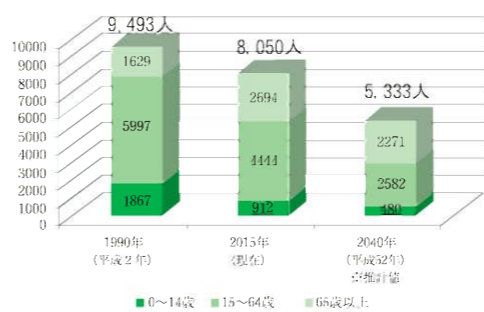

# 2040年には 人口5千人台に？

表1 町の将来人口(推計値)

表3 町の人口推移【1990年・2015年・2040年】

このグラフは、現在から25年前と25年後の人口事情を示したものです。0～14歳までの子どもの数と、15～64歳までの生産年齢人口数が急激に減少していることがわかります。

表2 年齢(3区分)別の推計人口

年齢層	2010年	2040年	減少率
0～14歳	989人	480人	51.5%
15～64歳	4,815人	2,582人	46.4%
65歳以上	2,541人	2,271人	10.6%

※表1、表2ともに国立社会保障・人口問題研究所によります。

平泉町の人口推移【1990年・2015年・2040年】

有識者でつくる日本創生会議が公表した将来人口は、国立社会保障・人口問題研究所が平成25年3月に発表した内容を基に推計した「予測値」であり、減少に起因する自然減や社会減(人口移動)に変動が見込まれることから一定の目安でしかありません。しかし、人口の減少は確実に進んでおり、当町に限らず全国的にも大きな問題となっています。

表1のグラフは、国立社会保障・人口問題研究所が発表した平泉町の将来推計人口の推移です。

2010年(平成22年)の人口が全体で8,345人であったのに対し、30年後である2040年(52年)には5,333人と推計され、3,012人(36.1%)の減少が見込まれています。

表2は、3つの年齢層に区分し、30年後の予測値を抜粋して表したものです。

これを見ると、2010年現在で15歳未満の人口は9,889人ですが、2040年には4,800人と、ほぼ半減します。労働や子育てなど、社会の基盤を支えている生産年齢人口に該当する15～64歳以下の人口を見てみると、4,815人から2,582人と、