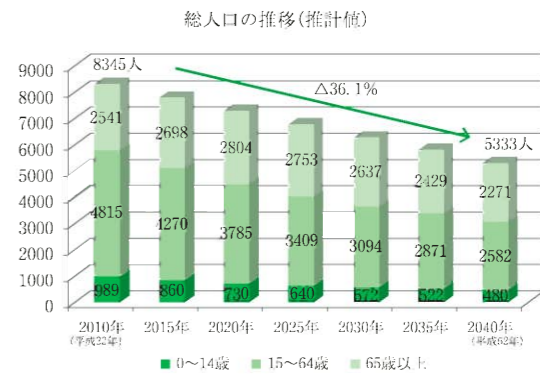

# 2040年には 人口5千人台に？

表1 町の将来人口(推計値)

表3 町の人口推移【1990年・2015年・2040年】

このグラフは、現在から25年前と25年後の人口事情を示したものです。0～14歳までの子どもの数と、15～64歳までの生産年齢人口数が急激に減少していることがわかります。

表2 年齢(3区分)別の推計人口

年齢層	2010年	2040年	減少率
0～14歳	989人	480人	51.5%
15～64歳	4,815人	2,582人	46.4%
65歳以上	2,541人	2,271人	10.6%

※表1、表2ともに国立社会保障・人口問題研究所によります。

平泉町の人口推移【1990年・2015年・2040年】

有識者でつくる日本創生会議が公表した将来人口は、国立社会保障・人口問題研究所が平成25年3月に発表した内容を基に推計した「予測値」であり、減少に起因する自然減や社会減(人口移動)に変動が見込まれることから一定の目安でしかありません。しかし、人口の減少は確実に進んでおり、当町に限らず全国的にも大きな問題となっています。

表1のグラフは、国立社会保障・人口問題研究所が発表した平泉町の将来推計人口の推移です。

2010年(平成22年)の人口が全体で8,345人であったのに対し、30年後である2040年(52年)には5,333人と推計され、3,012人(36.1%)の減少が見込まれています。

表2は、3つの年齢層に区分し、30年後の予測値を抜粋して表したものです。

これを見ると、2010年現在で15歳未満の人口は9,889人ですが、2040年には4,800人と、ほぼ半減します。労働や子育てなど、社会の基盤を支えている生産年齢人口に該当する15～64歳以下の人口を見てみると、4,815人から2,582人と、