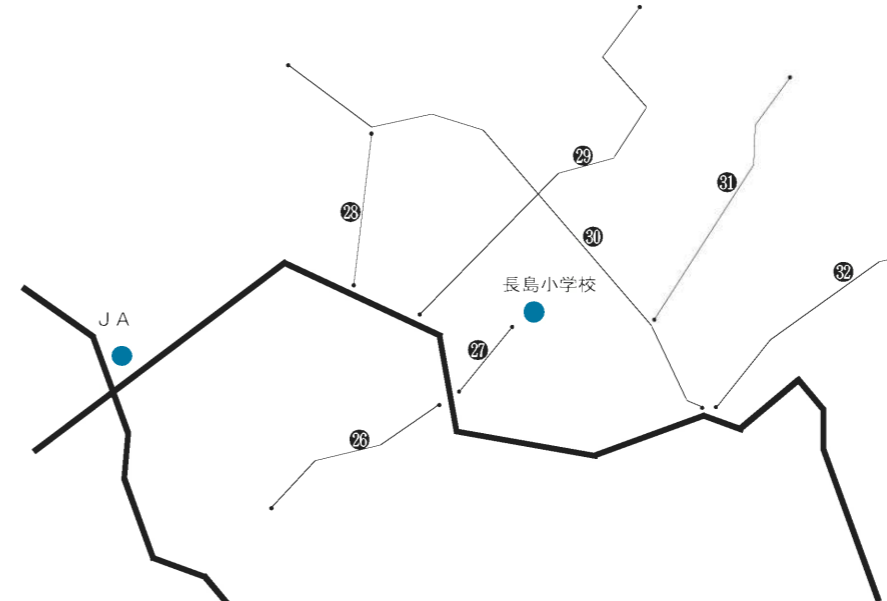

放射線量などの測定結果

町では学校の通学路の放射線量を把握するため、各小学校を中心に半径500mの範囲の町道について放射線量を調査しました。測定は32路線134の地点で実施。測定の高さは50cmで、路線延長に合わせて100mごとに道路の歩道や路肩で放射線量を測定しました。(表1と測定路線図の番号を照らし合わせてご覧ください)

測定の結果、5路線9地点で1時間当たり0.23マイクロシーベルトを超える箇所が確認されました。

町ではこの結果を学校などにお知らせするとともに、これらの路線についてさらに詳しく測定を行い、放射線量の低減化に向けた対策を講じていきます。町内産農産物の測定結果では、タケノコなど2品目から放射性セシウムが検出されています。(検出数値は基準値以下) また小学校や保育所の給食、給食食材の測定結果では、全て不検出となっています。

単位：マイクロシーベルト/時				
番号	路線名	測定箇所	放射線量率	備考
1	毛越線の一部	3	0.16~0.18	
2	高速側道西3号線	5	0.16~0.26	2箇所
3	大沢線の一部	6	0.17~0.22	
4	舞鶴線	4	0.14~0.16	
5	鈴懸線の一部	4	0.12~0.22	
6	中尊寺線の一部	8	0.11~0.20	
7	鈴沢10号線	3	0.14~0.19	
8	鈴沢2号線	4	0.10~0.18	
9	鈴沢3号線	3	0.13~0.21	
10	鈴沢12号線	2	0.11~0.16	
11	鈴沢1号線	5	0.13~0.19	
12	鈴沢14号線	3	0.14~0.17	
13	志羅山側道線	3	0.12~0.17	
14	志羅山1号線	3	0.14~0.19	
15	志羅山3号線	1	0.16	
16	役場線	6	0.14~0.20	
17	立石中屋敷線の一部	5	0.12~0.18	
18	志羅山2号線	3	0.14~0.17	
19	中学校線の一部	5	0.13~0.23	1箇所
20	倉町1号線	6	0.12~0.28	4箇所
21	倉町線	6	0.15~0.21	
22	平泉小学校線	1	0.22	
23	高速側道東2号線	6	0.18~0.22	
24	倉町2号線	3	0.15~0.24	1箇所
25	倉町毛越線	2	0.15~0.21	
平泉地区			100	
26	平泉相川線の一部	4	0.09~0.16	
27	長島小学校線	2	0.18~0.20	
28	小坂線	3	0.14~0.15	
29	黒木線の一部	7	0.12~0.18	
30	上街道線の一部	7	0.13~0.23	1箇所
31	高見線の一部	6	0.12~0.21	
32	田河津堀越線の一部	5	0.15~0.19	
長島地区			34	

▷備考欄の数は、0.23マイクロシーベルトを超えた箇所数
▷2車線の道路は両側で測定

◆定点地点放射線量測定結果