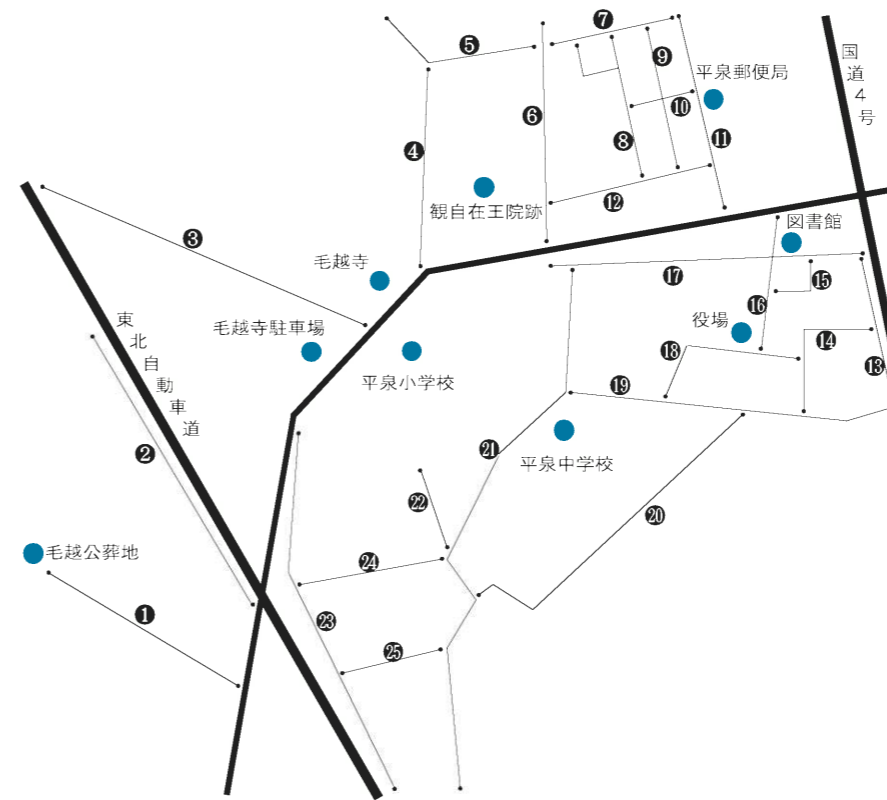

【表1】町道路線放射線量結果

放射線量などの測定結果

町では学校の通学路の放射線量を把握するため、各小学校を中心に半径500mの範囲の町道について放射線量を調査しました。測定は32路線134の地点で実施。測定の高さは50cmで、路線延長に合わせて100mごとに道路の歩道や路肩で放射線量を測定しました。(表1と測定路線図の番号を照らし合わせてご覧ください)

測定の結果、5路線9地点で1時間当たり0.23マイクロシーベルトを超える箇所が確認されました。

町ではこの結果を学校などにお知らせするとともに、これらの路線についてさらに詳しく測定を行い、放射線量の低減化に向けた対策を講じていきます。町内産農産物の測定結果では、タケノコなど2品目から放射性セシウムが検出されています。(検出数値は基準値以下) また小学校や保育所の給食、給食食材の測定結果では、全て不検出となっています。

平泉地区測定路線図

長島地区測定路線図