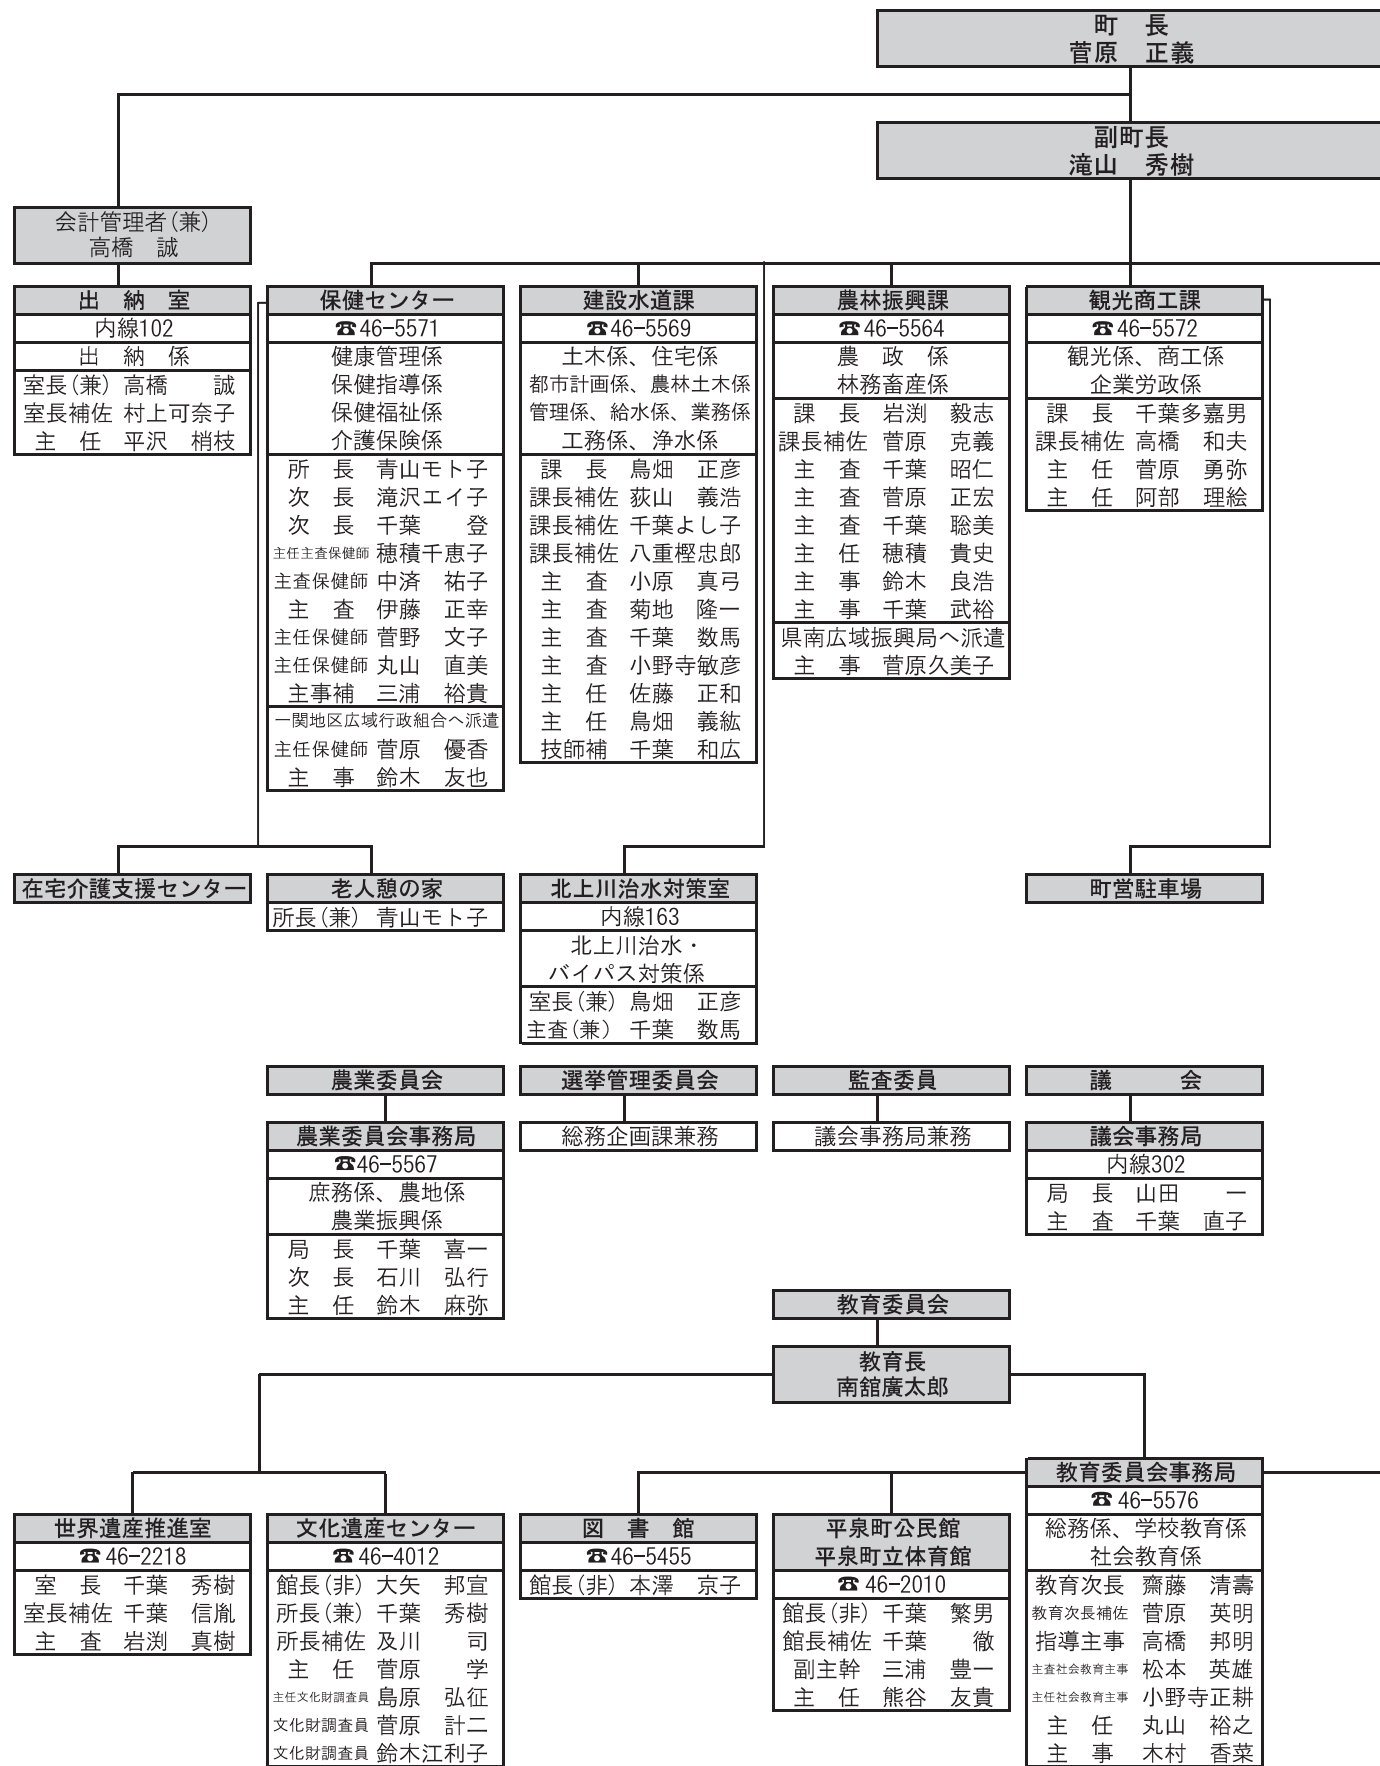

# 平成23年度 職員体制

4月1日付けで町職員の人事異動を発令しました。新体制となった職員配置は次の通りです。

## 新入職員の紹介 よろしくお祈いします

岩淵 寛之 (町民福祉課) 三浦 裕貴 (保健センター) 小野寺俊英 (税務課)  
千葉 和広 (建設水道課) 千葉 瑞稀 (平泉保育所) 今野 翔太 (町立幼稚園)

「(兼)」は兼務を、「(併)」は併任を、「(非)」は非常勤を指します。  
小中学校は、町職員のみ掲載しています。

- ◎退職者(3月31日付け)
- ▷町立幼稚園長兼平泉保育所長 立野 要子
  - ▷町民福祉課長補佐 小野寺 義克
  - ▷平泉保育所長補佐 田中 すみ子
  - ▷平泉保育所副主幹 日下 美好
  - ▷平泉保育所主任保育士 笠原 敏明
  - ▷平泉小学校用務員 高橋 孝市
- ◎派遣終了(3月31日付け)
- ▷観光商工課技師 氏橋 明子(県へ)