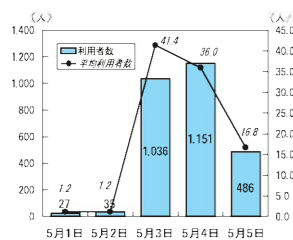

## <①柳之御所臨時駐車場の利用状況>

5日間で1,100台の利用がありました。特に5月3日は、ほぼ満車が続きました。

## <②駐車場の満車・空車情報提供の効果>

柳之御所臨時駐車場に停めた理由で最も多いのは、「満車・空車看板を見たから」でした。

## <③シャトルバスの利用状況>

5日間で2,700人の利用がありました。5月3日、4日は満員の運行が続きました。