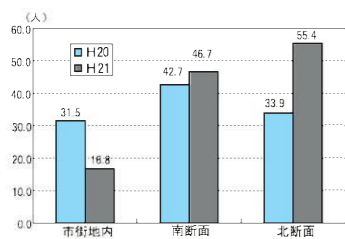

<国道4号・平泉バイパスの交通量>

昨年と比べ市街地南北断面の交通量は増えましたが、街中は半減しました。平泉バイパス開通と柳之御所臨時駐車場の設置による相乗効果と考えられます。

- ▷ 5月3～5日（7時から17時）の合計値
- ▷ 市街地内は平泉駅前交差点
- ▷ 南断面は佐野交差点
- ▷ 北断面は中尊寺交差点（H21は平泉バイパスを合算）

今回の実験結果から、平泉バイパスの開通により国道4号の渋滞が大きく緩和し、シャトルバスやレンタサイクルによる周遊の促進が確認されました。また、実験を通して把握された課題もあることから、町では今後の世界遺産登録を見据えた渋滞対策と周遊促進を図るため、10月にも実験の実施を予定しています。皆様のご協力をお願いします。