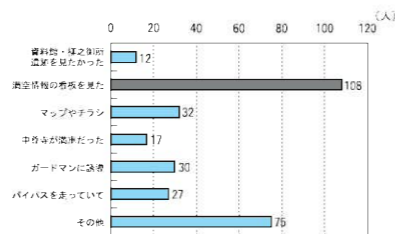

## ◎実験で実施した取り組み

- ①柳之御所資料館向かいで「柳之御所臨時駐車場（300台）」を設置しました。（右図 P）
- ②駐車場の満車・空車情報をお知らせするため、平泉バイパス分岐の手前（北と南）に看板を設置しました。（右図 ★）
- ③柳之御所臨時駐車場から、直接中尊寺へ行けるシャトルバスを運行しました。（右図 ←→）
- ④柳之御所臨時駐車場でレンタサイクルを30台貸し出しました。
- ⑤交通情報と観光情報を一緒に掲載したマップを配布しました。

## <①柳之御所臨時駐車場の利用状況>

5日間で1,100台の利用がありました。特に5月3日は、ほぼ満車が続きました。

## <②駐車場の満車・空車情報提供の効果>

柳之御所臨時駐車場に停めた理由で最も多いのは、「満車・空車看板を見たから」でした。

## <③シャトルバスの利用状況>

5日間で2,700人の利用がありました。5月3日、4日は満員の運行が続きました。