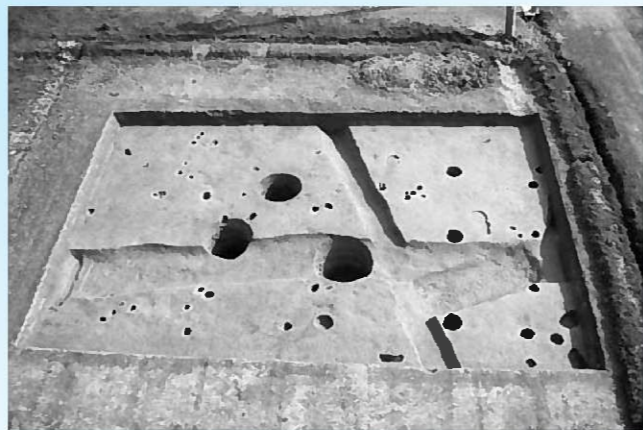

世界遺産登録 再チャレンジ

平泉の文化遺産は、平成23年の世界遺産登録を目指して、再チャレンジがスタートしました。このコーナーでは、登録に向けた取り組み状況についてお知らせしていきます。

第10回 「再推薦」への取り組みを振り返る

昨年7月の世界遺産委員会で「平泉」が登録延期の決議を受けて1年が過ぎました。文化庁は「延期」の決定直後に平成23年の世界遺産委員会で再審査を目指すことを表明し、そこから「平泉」登録再チャレンジの取り組みがスタートしたのです。

推薦書の改定・再提出に向けては、多くの課題が山積していました。特に、推薦書の内容が重要であることはいうまでもありません。一方で、1年でも早く登録に持ち込むことも強く望まれていました。21年9月に推薦書暫定版を提出し、翌22年2月までに正式の推薦書を提出すると、23年の世界遺産委員会で審議となります。文化庁が表明した再推薦の計画は、物理的に実現可能な最短コースなのです。

昨年9月以来、「推薦書作成委員会」が6回開催され、また国際専門家会議も2回開かれました。その結果、資産全体の考え方を「文化的景観」から「連続性のある推薦資産(シリアルノミネーション)」にとらえ直し、主題も「浄土思想を基調とする文化的景観」から「浄土世界」へと改められることになりました。その上で、

評価基準の適用についても、( ) 人類の価値観の重要な交流、( ) 人類の歴史の重要な段階を示す顕著な見本、( ) 顕著で普遍的な価値を持つ生きた伝統・思想・信仰、の3つに絞り込まれてきました。

「庭園の比較研究」は、昨年の世界遺産委員会で決議された再審査の第一条件でしたが、今年5月に「浄土庭園に関する国際研究集会」が奈良文化財研究所を会場に開かれ、平泉の浄土庭園群は「その典型性・代表性などから他に類例を見ない傑出した事例である」と高い評価が得られています。

なお資産の境界線改定(資産の見直し)も、再審査の条件の一つでした。4月には「現時点で価値証明が確実な5資産による登録、その他の資産は拡張により段階的に登録」という方針が文化庁から示され、関係自治体の了承も得られました。多くの専門家や関係者の協力を得て一つ一つの課題が解決しつつあります。

9月には、推薦書の暫定版が提出される予定です。現在、文化庁を中心に推薦書の改定作業が急ピッチで進められています。

発掘最前線⑦

一祇園Ⅱ遺跡第5次調査

れば、道路側溝の可能性がでてきます。逆に対になる溝が見つからず、隣接地に溝と同時期の建物等が見つかった場合は区画溝の可能性が出てきます。今後の調査に、期待したいと思います。

平泉文化遺産センター 島原弘征

調査区全景(斜めに見える溝が12世紀の溝)

平泉を掘る

祇園Ⅱ遺跡は、平泉字祇園・樋渡・新井田に位置します。本年度は八坂神社の北約100m付近を調査し、12世紀の溝1条、時期不明の掘立柱建物1棟、溝2条、土坑3基、柱穴46個が見つかりました。

掘立柱建物は、西側が調査区外のため、全体の大きさは分かりませんでした。東西3m以上、南北5.2mの大きさです。柱の直径は20cm前後、柱を立てるために掘った穴が直径約40cm、深さ50cm前後ありました。

12世紀の溝は、幅90cm前後、深さ30cm前後の大きさです。長さは8.6mほどで、北北西―南南東方向に延びています。この溝の年代は、埋土から12世紀の「かわらけ」と愛知県常滑産の陶器片だけが出土しているので、12世紀と判断しました。なお、溝の南側延長線には八坂神社が位置しています。

さて、この溝は一体何なのでしょう？ 埋土に砂が含まれていないので、水路ではなさそうです。ほかに道路側溝や区画溝が考えられます。今後、隣接地の調査が行われた際に、今回の溝と対になる溝が見つ

力作がズラリ

第51回水道週間児童作品展

水道週間の一環として6月22日から28日まで、第51回水道週間児童作品展が役場で開催されました。

(平泉) 阿部廉(長島) 畠山駿
(同) 千葉清香(同) 八島千優
(舞川)

この作品展は、平泉小学校、長島小学校、そして平泉の水道が一部利用されている一関市舞川地区の舞川小学校の児童を対象に行われたもので、3年生が「みず」、6年生が「水道週間」と題した力作合わせて109点が展示され、このうち30点が入賞しました。

【6年生の部】
▽特選Ⅱ 岩間大河(平泉)
▽金賞Ⅱ 佐々木亮(平泉) 千葉真璃(長島) 多門真純(舞川)
▽銀賞Ⅱ 境楓恋(平泉) 瀧澤志歩(長島) 千葉香奈子(舞川)
▽銅賞Ⅱ 佐藤蓮(平泉) 岩瀬優海(長島) 千田到(舞川)
▽努力賞Ⅱ 原田凌成(平泉) 小野寺春香(同) 志羅山ひかり(同) 猪股可沙(長島) 千葉朱里(舞川)

入賞された皆さんは次の方々です。(敬称略)

【3年生の部】
▽特選Ⅱ 小野寺桜歩(平泉)
▽金賞Ⅱ 千葉瀨衣羅(平泉) 尾川喜孝(長島)
高橋詩織(舞川)
▽銀賞Ⅱ 小川大貴(平泉) 千葉奈々実(長島) 千葉智裕(舞川)
▽銅賞Ⅱ 佐々木真緒(平泉) 岩淵由希子(長島) 小野寺優雅(舞川)
▽努力賞Ⅱ 阿部竜也(平泉)

特選の小野寺桜歩さんとその作品
みず
三年 小野寺桜歩

特選の岩間大河さんとその作品
水道週間
六年 岩間大河

人権擁護委員に 石川長善さん

任期満了等に伴う人権擁護委員に石川長善さんがこのほど、法務大臣から委嘱されました。任期は平成21年7月1日から3年間です。

江東区・富岡八幡宮神輿総代連合会 高橋さんが会長就任

町観光大使も務める東京都江東区・富岡八幡宮神輿総代連合会の高橋富雄さんがこのほど、同連合会長に就任しました。高橋さんは同連合会に所属して34年目。平成7年から、当町への水かけ神輿の指導で中心的な役割を担ってきました。高橋さんは「連合会長として、平泉の神輿をますます盛り上げるために力を尽くしたい」と抱負を述べます。

発掘調査現地説明会

柳之御所遺跡と無量光院跡の本年度発掘調査の成果について公開します。

日時…8月22日(土)
13:00~ 柳之御所遺跡
14:15~ 無量光院跡
場所…柳之御所遺跡発掘現場(柳之御所資料館西側)、引き続き無量光院跡発掘現場

※駐車場は柳之御所資料館をお使いください。小雨決行します。

問い合わせ先
平泉遺跡群調査事務所 46-2820
平泉文化遺産センター 46-4012