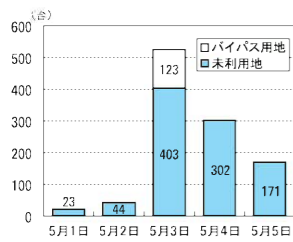

# 「平泉交通渋滞緩和実験」の結果

町では「春の藤原まつり」期間中の渋滞緩和と、観光客に周遊しやすい移動手段を提供する「平泉交通渋滞緩和実験」を国土交通省岩手河川国道事務所などの関係機関とともに実施しました。このページでは、実験結果の概要をお知らせします。

◎問い合わせ先…総務企画課 ☎46-5578

## <①柳之御所臨時駐車場の利用状況>

5日間で1,100台の利用がありました。特に5月3日は、ほぼ満車が続きました。