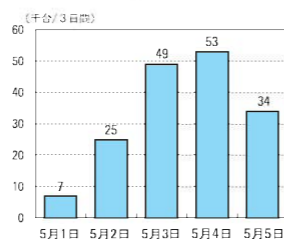

## <①柳之御所臨時駐車場の利用状況>

5日間で1,100台の利用がありました。特に5月3日は、ほぼ満車が続きました。

## <②駐車場の満車・空車情報提供の効果>

柳之御所臨時駐車場に停めた理由で最も多いのは、「満車・空車看板を見たから」でした。

## <③シャトルバスの利用状況>

5日間で2,700人の利用がありました。5月3日、4日は満員の運行が続きました。

## <④レンタサイクルの利用状況>

5日間で170人の利用があり、大変好評でした。特に5月3日、4日は全車貸し出し中のお断りも発生しました。