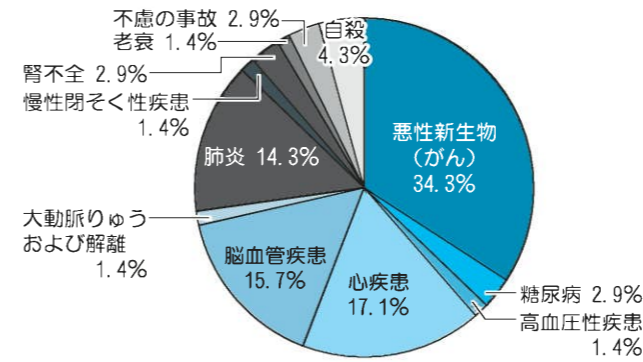

むし歯のない 3歳児

このコーナーでは、町の健康診査で「むし歯のない3歳児」として表彰されたお子さんを紹介します。付き添いの保護者の方には、むし歯ゼロへの取り組みを教えてくださいました。

大場 玲風くん

「寝る前にしっかりと仕上げ磨きをしています」

石川 嶺央くん

「寝る前に仕上げ磨きをしています」

菊地 彩ちゃん

「歯ブラシが好きでいつも自分で歯磨きしています」

千葉 楓真くん

「夜にしっかりと歯磨きをしています」

高橋 実来くん

「ジュースは飲ませないようにして、朝夕の仕上げ磨きをしっかりしています」

「がん」で打ち勝つために 検診と日常生活の改善で予防

平泉町のがんの現状

日本人の死亡原因は、昭和59年からがんがトップとなりました。県内では、死亡者の3人に1人に当たる年間約4000人ががんで亡くなっています。

左グラフは、平成19年における平泉町での死因別死亡数のグラフです。平泉町では、がん(悪性新生物)で亡くなる方が死亡数全体の約3分の1を占めています。

平成19年平泉町死因別死亡数(19年保健福祉年報より)

がんも生活習慣病のひとつ

がんになる原因には、生活習慣が関係しているといわれます。主な原因としては、たばこやアルコールの摂取、脂肪・塩分の取り過ぎであることが多くの研究結果で分かっています。

一般的ながんの場合、直径1センチほどの初期がんになるまでに、10数年から20年もの年月を要することもあります。従って、長い間の悪い習慣やさまざまな要因が重なることで、がんはゆっくりと育っていきます。