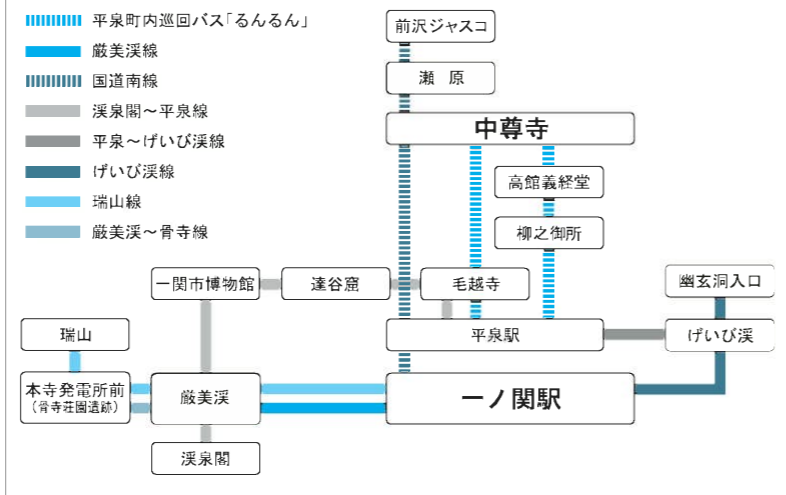

利用可能なエリア

◎問い合わせ先…岩手県交通一関営業所 ☎23-4250、役場農林商工観光課 ☎46-5572

悠久の湯平泉温泉 あったかインフォメーション

悠久の湯平泉温泉では、町内の高齢者などの福祉団体や行政区、農業関係の団体などが会議などで施設を利用する場合、和室を無料で貸し出します（入館料は別途頂きます）。各種団体の総会や会合などのご利用に大変便利です。また温泉に浸かりながら、懇親を深めるのもいかがでしょうか。

内容…▷和室の無料貸し出しは、5月7日（木）から行います。（土日祝、祝日とお盆、年末年始を除きます）
▷和室の無料貸し出しを利用できる団体は、町内の福祉や農業、教育などの非営利団体となります。
▷和室の貸し出しは無料ですが、入館料は利用時間に応じてあらかじめ個人ごとに納入していただきます。
▷5人以上での利用が条件で、予約が必要です。利用当日は施設使用許可申請書を提出していただきます。

問い合わせ先…町民福祉課 ☎46-5562

平成21年10月から

年金からの住民税の 特別徴収が始まります

21年度から、公的年金を受給している65歳以上の人で一定の要件に該当する方は、公的年金に係る所得分の町・県民税が、公的年金から天引き（特別徴収）されることとなります。

◎問い合わせ先…税務課 ☎46-5563

対象者

平成21年4月1日現在満65歳以上で、次のいずれにも該当する人

1. 1 老齢基礎年金などを受給している人
2. 2 公的年金から介護保険料が特別徴収されている人
3. 3 特別徴収される公的年金の受給額が年額18万円以上の人
4. 4 特別徴収される公的年金の受給額から保険料等（注記参照）を引いた残りの額が、特別徴収される税額より多い人

（注）保険料等…公的年金から特別徴収されている介護保険料、国民健康保険税、長寿医療制度保険料、源泉徴収されている所得税

特別徴収される税額

公的年金に係る所得分の個人住民税の所得割額と均等割額です。（特別徴収となっても税額に変わりはありません）

給与・不動産・事業など、公的年金等以外の所得に係る個人住民税は、従来通りの方法（給与からの特別徴収または納付書や口座振替による普通徴収）で納付していただきます。該当する人には複数の住民税の納税通知書が届くこととなりますのでご了承ください。

特別徴収される公的年金

介護保険料が特別徴収されている老齢者年金（遺族年金、障害年金は除きます）から行われます。

複数の公的年金を受給している人は、受給額の多少にかかわらず優先順位が一番高い老齢者年金からの特別徴収となります。

特別徴収の開始時期

平成21年10月以降に支払われる公的年金から始まります。対象となる人については、特別徴収される公的年金や税額などを「納税通知書兼税額決定通知書」で6月中旬ごろまでにお知らせします。

徴収方法

◎21年度（初年度）

▷上半期…年税額の4分の1ずつを6月、8月に普通徴収により納付していただきます。なお20年度まで個人住民税が給与から特別徴収されていた人も、この分については普通徴収（納付書や口座振替）により納付していただくことになります。

▷下半期…年税額の6分の1ずつを10月、12月、2月に支払われる年金から特別徴収します。

◎22年度（2年目）

▷上半期…21年度下半期の特別徴収額と同じ額を4月、6月、8月の年金から特別徴収（仮徴収）します。

▷下半期…年税額から上半期徴収分を差し引いた残りの額の3分の1ずつを10月、12月、2月の年金から特別徴収（本徴収）します。

【例】年金に係る税額が1万2000円だったら……

21年度（特別徴収開始年度）						22年度（特別徴収2年目）						
徴収方法	普通徴収		特別徴収			徴収方法	特別徴収（仮徴収）			特別徴収（本徴収）		
月	6月	8月	10月	12月	2月	月	4月	6月	8月	10月	12月	2月
税額	3,000円	3,000円	2,000円	2,000円	2,000円	税額	2,000円	2,000円	2,000円	2,000円	2,000円	2,000円
	年税額の4分の1	年税額の4分の1	年税額の6分の1	年税額の6分の1	年税額の6分の1		前年の年税額の6分の1	前年の年税額の6分の1	前年の年税額の6分の1	年税額から仮徴収分を差し引いた額の3分の1	年税額から仮徴収分を差し引いた額の3分の1	年税額から仮徴収分を差し引いた額の3分の1

※年度前半は納付書払い、または指定口座引き落とし
※年度後半は年金からの天引き