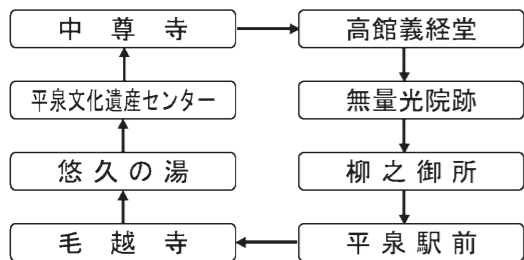

ご利用ください！ お得なバスで地元の良さ再発見

巡回バス「るんるん」

平泉駅前を起点として主な観光スポットや悠久の湯などの公共施設を巡って、平泉駅前に戻ってくる周遊バスです。1日に何度でも乗り降りできる便利なフリー乗車券もあ

「るんるん」の巡回コース

りますし、平泉らしいきれいなラッピングが施されていますので、移動そのものの楽しみも味わうことができます。またフリー乗車券を提示すれば、協賛する飲食店などで割引特典サービスなども受けられます。この機会に観光客と一緒に新たな視点からわが町を眺めてみてはいかがでしょうか。