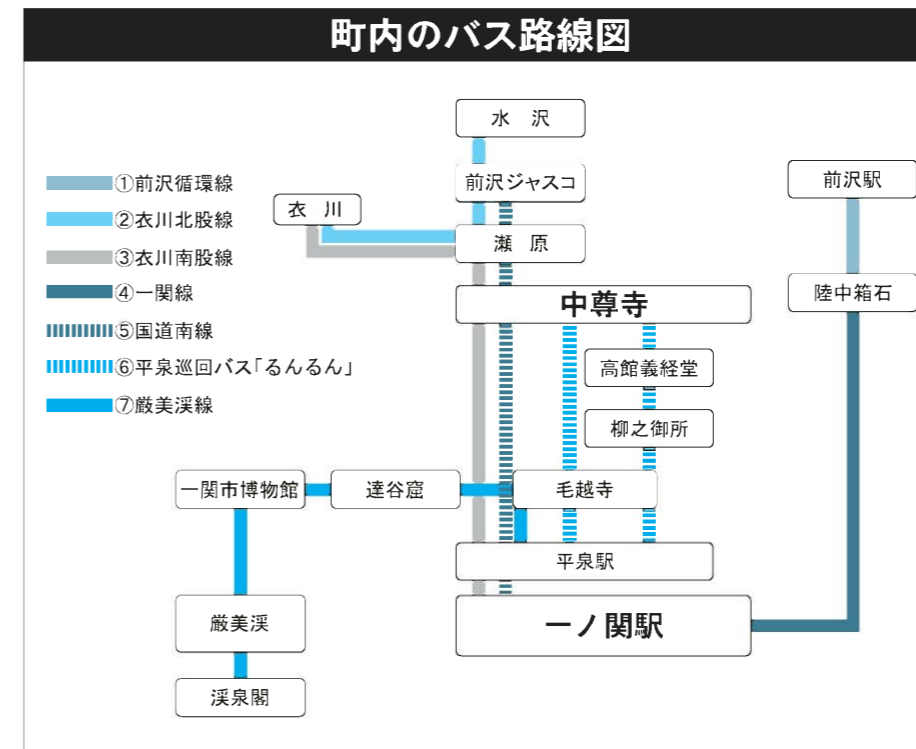

バスの運行実績 運行期間(平成19年10月～平成20年9月)					
系統名	運行回数(1日)	平均乗車密度	輸送量(人)	経常損益(円)	補助金額(円)
衣川北股線	3.6	2.8	10.0	△12,501,050	0
衣川南股線	4.3	3.4	14.6	△9,195,141	0
国道南線	16.9	3.8	64.2	△23,627,722	16,779,000(国・県)
前沢循環線	0.5	0.2	0.1	△1,403,170	153,577(町単独)
一関線	8.0	3.9	31.2	△33,473,116	2,690,250(町単独)

※平均乗車密度とは1便当たりの平均利用者です。
※輸送量とは1日輸送人員の平均です。