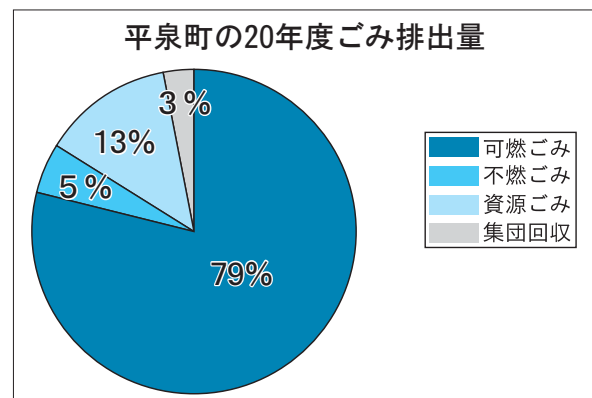

町のごみ処理状況

20年度の町の総排出量は「燃やすごみ」1,913.5t、「燃やさないごみ」109.19t、「資源ごみ」306.16t、「集団回収」76.51tの合わせて2,404.39tで、19年度より90t減少し、人口1人当たり排出量でも6.6t減少しました。皆さんが、ごみの減量に取り組んだ成果といえます。

分類別で見ると、「燃やすごみ」「燃やさないごみ」「資源ごみ」「集団回収」すべての項目が減少しました。特に「資源ごみ」の減少量が大きいので、各家庭でも3R(Reduce=減量化、Reuse=再利用、Recycle=再利用)を実践しましょう。

町民福祉課 ☎46-5562

農業者年金に加入しましょう！

◎年金制度のポイント

1 農業従事者ならだれでも加入

60歳未満の国民年金第1号被保険者であって年間60日以上農業に従事する人であればだれでも加入できます。

2 積立方式で安定した財政運営

将来受給する年金は自らが積み立てる方式となり、長期に安定した制度です。

3 80歳までの保証が付いた終身年金

年金は終身受給でき、80歳になる前に亡くなった場合は、その遺族に死亡一時金が支給されます。

4 保険料の手厚い国庫助成

認定農業者等一定の要件を備えた意欲ある担い手に対し、保険料(月額2万円)の2~5割の政策支援があります。

5 保険料を自由に選択

政策支援を受けない場合、保険料を月額最低2万円から1000円単位で最高6万7000円まで増額できます。また保険料は全額、社会保険料控除の対象となります。

問い合わせ先…岩手南農協平泉支店 ☎46-2311
農業委員会 ☎46-5567

農地法が改正されます！

◎改正の概要

1 違反転用に対する罰則が強化されます！

2 農用地区域からの除外が厳格化されます！

3 標準小作料制度は廃止されます！

4 農地の相続は届け出が必要になります！

5 農地について所有権・利用権等の権利を有する人は、農地を適正かつ効率的に利用する責務を有する旨法律に明記されます！

6 遊休農地対策が強化されます！

問い合わせ先…農業委員会 ☎46-5567

上下水道だより

水道を凍結から守りましょう

問い合わせ先…建設水道課 ☎46-5569

寒い冬、水道の凍結にご注意ください

12月から2月にかけて水道凍結事故が多発します。水が出なくなったり水道管やメーターが破裂したりする凍結事故により、修理に多くの費用がかかる場合があります。

こんなときは凍結に注意が必要です

▷外気温がマイナス4度以下になったとき。
▷旅行などで家を数日間留守にするなど、長期間水道を使用しないとき。

水道の凍結を防止しましょう

▷水道管や蛇口を布で巻き、濡れないように保温してください。
▷凍りやすい場所には保温ヒーターなどを設置しましょう。
▷外出や寝る前に、水抜き栓を使って水道管内の水を抜きましょう。(水抜き栓を中途半端に開けたり閉めたりすると、地中に水が漏れ知らないうちに水道を使用していることになり、操作には十分注意してください)

凍結による水道管の漏水修理について

給水装置を所有されている方が、町指定給水装置工業者に直接依頼し修理していただきます。

メーターボックスの周りを整備しましょう

毎月上旬(1日~10日)に水道の検針を行っていますが、検針しやすいよう、次のことにご協力をお願いします。

メーターボックスの上
に物を置かない。
メーターボックスの中
はきれいに。
犬は放し飼いにせず、
出入口やメーターボックス
から離してつなぐ。

メーターボックスに雪が積もった場合は、雪かきをお願いします。