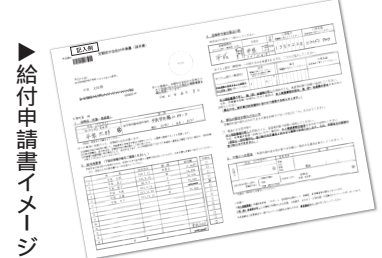

藤原まつり

春の藤原まつりのメイン行事、5月3日の「源義経公東下り行列」。源義経公役は俳優の五十嵐隼士さん、藤原秀衡公役は花巻市長の大石満雄さん、北の方役は学生の佐々木彩衣さんが務めます。
「平泉の文化遺産」の世界遺産登録再チャレンジの機運に乗って、県内外からのたくさんの人出が期待されます。

東下り行列主要役者

北の方にふんする学生 佐々木彩衣さん	藤原秀衡公にふんする花巻市長 大石満雄さん	源義経公にふんする俳優 五十嵐隼士さん

よろしくお願ひします 新しい区長が決まる

新年度を迎え、各行政区の区長が決まりました。任期は平成21年4月1日から23年3月31日までの2年間です。町への意見・要望などがありましたら、どんな小さなことでも結構です。各行政区長へお話しください。(紹介は敬称略)

6区 千葉利幸 (要害)	5区 千葉昭夫 (山岸)	4区 千葉勝昭 (窟)	3区 菅原徳雄 (南郷)	2区 千葉明 (坂下)	1区 阿部保夫 (森下)			
12区 鈴木旭 (花立)	11区 三浦徹市 (志羅山)	10区 鈴木孝 (新井田)	9区 岩淵正美 (三日町)	8区 餘目行平 (大平)	7区 小野寺征志 (黄金沢)			
21区 菊地良治 (山王)	20区 丸山政之 (須崎)	19区 千葉紘一 (山谷)	18区 吉家八森 (八森)	17区 岩淵嘉行 (半行)	16区 瀧澤利吉 (新田)	15区 三浦明 (滝の沢)	14区 小野寺安夫 (二反田)	13区 千葉智 (花立)

申請しましたか？ 定額給付金の給付申請

町では3月下旬、定額給付金の申請書を給付の対象となる世帯主の方あてに郵送でお送りしています。申請の受付期間は平成21年10月1日(木)までですので、忘れずに申請手続きをお願いします。
なお申請の方法や、給付金の受け取り方などでご不明な点がありましたら、役場定額給付金事務室までお問い合わせください。
◎申請・問い合わせ先…役場定額給付金事務室 ☎0120-700-714 (フリーダイヤルの開設は6月5日まで)

定額給付金を装った「振り込め詐欺」や「個人情報の詐取」に注意してください！

- ▷町や公的機関がATM(銀行・コンビニなどの現金自動預払機)の操作をお願いすることはありません。
- ▷町などが「定額給付金」の給付のために、手数料などの振り込みを求めることはありません。
- ▷ATMを自分で操作して、他人からお金を振り込んでもらうことは絶対にできません。

※不審な電話がかかってきた場合は、役場定額給付金事務室または警察署にご連絡ください。

春の藤原まつり 行事日程

5月1日から5日まで、町内各地で多彩な行事が繰り広げられます。3日の源義経公東下り行列では、今年はお出迎行列は長島小学校合奏団、本行列は平泉小学校金管バンドが先陣を務めます。

◆五月一日(金曜日) 藤原四衛公追善法要 稚児行列 開山大師並に藤原四衛公報恩法要 弁慶の力餅つき 郷土芸能 10時 10時30分 10時 11時 10時 中尊寺本堂 中尊寺本堂 毛越寺本堂 町前広場 町内	◆五月二日(土曜日) 開山護摩供法要 郷土芸能 源義経公追善法要 10時 10時 11時 中尊寺開山堂 町尊寺 高館義経堂	◆五月三日(日曜日) 長島小学校合奏団 平泉中学校吹奏楽部演奏 源義経公東下り行列 藤原秀衡公出迎行列 義経公ねざらいの場再現 源義経公東下り行列 金色堂奉拝 岩手放送ラジオ公開録音 「民謡回り舞台」 平泉小学校金管バンド 9時30分 9時40分 10時 10時 12時40分 13時30分 15時20分 11時 13時15分 中尊寺坂下出発 旧観自在王院庭園 中尊寺 中尊寺境内 中尊寺白山神社能舞台 中尊寺白山神社能舞台	◆五月四日(月曜日) 白山神社献饌行列 白山社祭礼 古実式三番 神事能「竹生鳥」 哭まつり 町内神輿 郷土芸能 10時 10時 12時 10時 10時 10時 中尊寺 中尊寺 中尊寺 中尊寺 中尊寺 中尊寺	◆五月五日(火曜日) 延年の舞(重要無形民俗文化財) 唐拍子・若女禰宜・老女・花折 弁慶力餅競技大会 古実式三番「開口」 狂言「口真似」 能「田村」 11時 10時 12時 10時 10時 12時 毛越寺 毛越寺 毛越寺 毛越寺 毛越寺 毛越寺