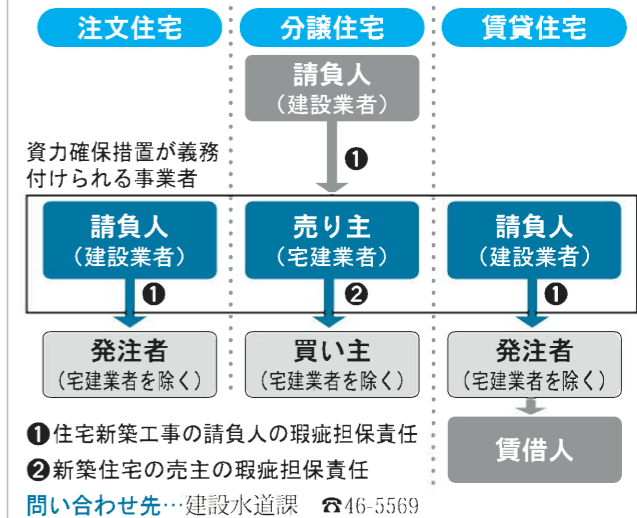

### 光インターネットサービスの提供地域

平泉（字衣関、字伽羅楽、字花立、字坂下、字志羅山、字泉ケ城、字泉屋、字倉町、字大沢、字田面、字毛越、字柳御所、字鈴沢、字塩沢、字下徳沢、字祇園、字高玉、字高田、字高田前、字佐野、字佐野原、字三日町、字宿、字上徳沢、字上野台、字新井田、字森下、字瀬原、字正法、字大佐、字大平、字樋ノ沢、字樋渡、字片岡）

※字森下は0191-34局、46局をご利用の方が対象となります。

### 「Bフレッツ」の申し込み・問い合わせ先

N T T 東日本（フリーダイヤル）☎0120-116-116

### ◎代表的なケース