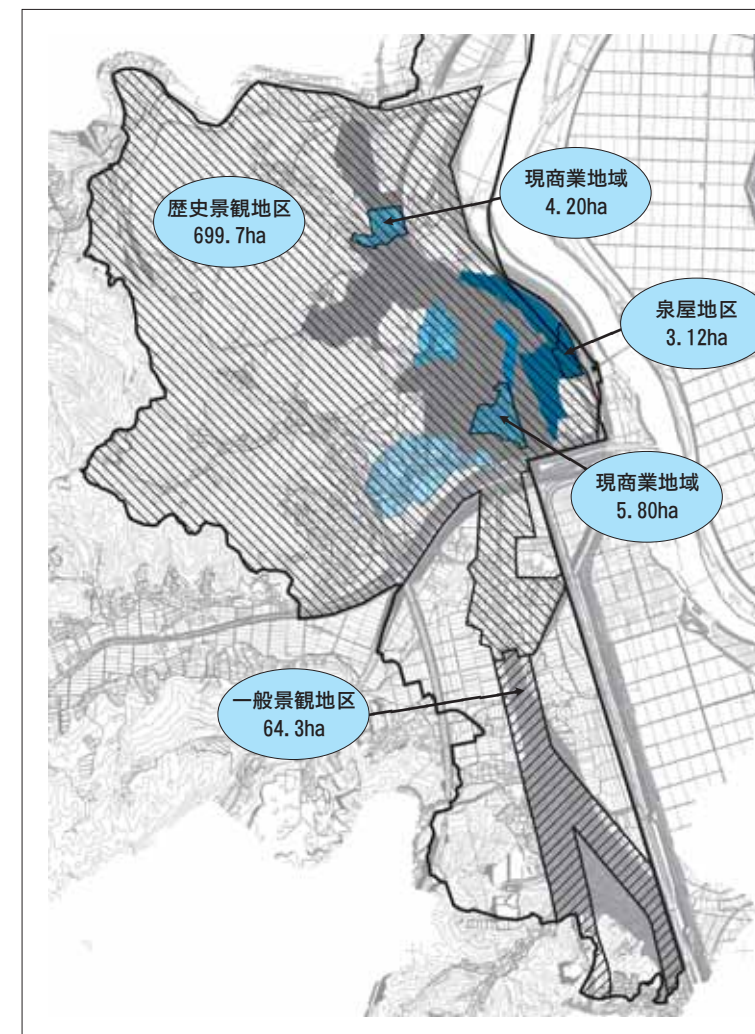

町都市計画を見直します

町では、地域全体が歴史的風土景観としてまとまりを保つよう、区域の特性に応じた景観形成を図るため、また将来の土地利用の見直しの必要性があることから、都市計画の見直し作業を進めています。

◎都市計画変更の素案

地区名	面積 (ha)	変更内容	変更後用途等
泉屋地区	3.12	用途地域の変更 (バイパス沿道利用のため第一種低層からの変更)	第一種低層住居専用地域 第一種住居地域
現商業地域	10.00	指定容積率の変更 (景観計画区域の景観保全)	400% 200%
景観計画区域	764.0	景観地区の新規決定 (景観計画区域の景観保全)	形態意匠の制限...平泉の文化的景観と調和した落ち着いた安らぎのある景観を形成する。 高さの最高限度...【歴史景観地区】最高限度H = 10m 【一般景観地区】最高限度H = 15m 位置の制限.....壁面後退 1m以上

用途地域の変更 泉屋地区 第一種低層 第一種住居 3.12ha
指定容積率の変更 現商業地域 400% 200% 10.0ha
景観地区の新規決定 歴史景観地区 699.7ha 一般景観地区 69.3ha 計 764.0ha

凡 例			
都市計画区域境界			
用途地域	面積(ha)	容積率% 建ぺい率%	備考
第一種低層住居専用地域	16.0	100%	外壁1.0m 高さ10m
第一種中高層住居専用地域	26.8	200%	
第一種住居地域	96.9	200%	
近隣商業地域	2.5	200%	
商業地域	10.0	200%	
準工業地域	65.0	200%	
			上段:容積率 下段:建ぺい率
歴史景観地区	699.7		屋根勾配 3%~5%
一般景観地区	64.3		