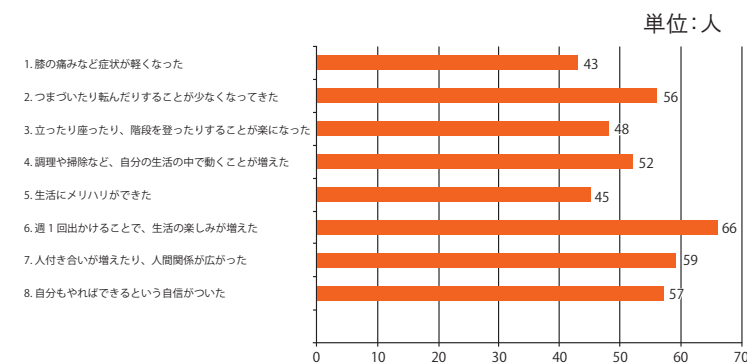

### 無理のない範囲で

膝、腰などの関節に「痛みがある人」「手術したことがある人」は、主治医に体操をしても良いか確認してから、参加するようにしてください。  
なお、体操をする場合は、自分の健康状態を把握し、無理のない範囲で行いましょう。

今年の7月から体操を開始した15区の皆さん

体操の後、カラオケやお茶を楽しむ2区の皆さん

## いきいき百歳体操アンケート結果(3カ月後)

この体操に取り組むことで、日常生活が楽に行えるようになるだけでなく生活の楽しみや仲間づくりの場ともなっています。  
町民の3人に1人が高齢者となつた今、介護予防の取り組みがますます必要になります。ぜひ、皆さんの地域でも健康長寿を目指し、体操を始めてみませんか？

### 参加者の多くが効果を実感

平成27〜28年度に体操に取り組んだ5団体のうち、初回と3カ月後の体力測定を受けた80人(男性5人、女性75人)のアンケート結果です。