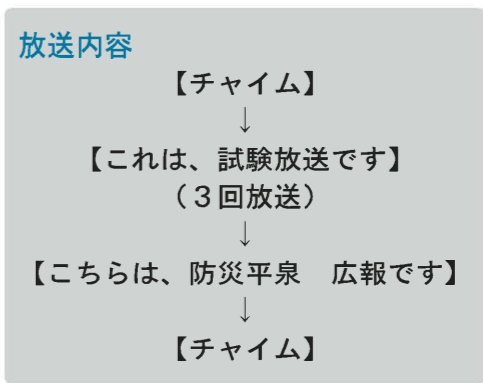

### 問い合わせ先

気象庁盛岡地方気象台防災業務課  
☎019-622-7870

防災行政無線による緊急情報の伝達試験を実施します

問い合わせ先：総務企画課 ☎46-5578

地震や武力攻撃などの非常時に、全国瞬時警報システム（J-ALERT）から送られてくる国からの緊急情報を、さまざまな情報伝達手段で確実に皆さんへ伝えるため、全国一斉の試験が行われます。

■内容：町内に設置している防災行政無線の屋外拡声子局と個別受信機から一斉に放送されます。