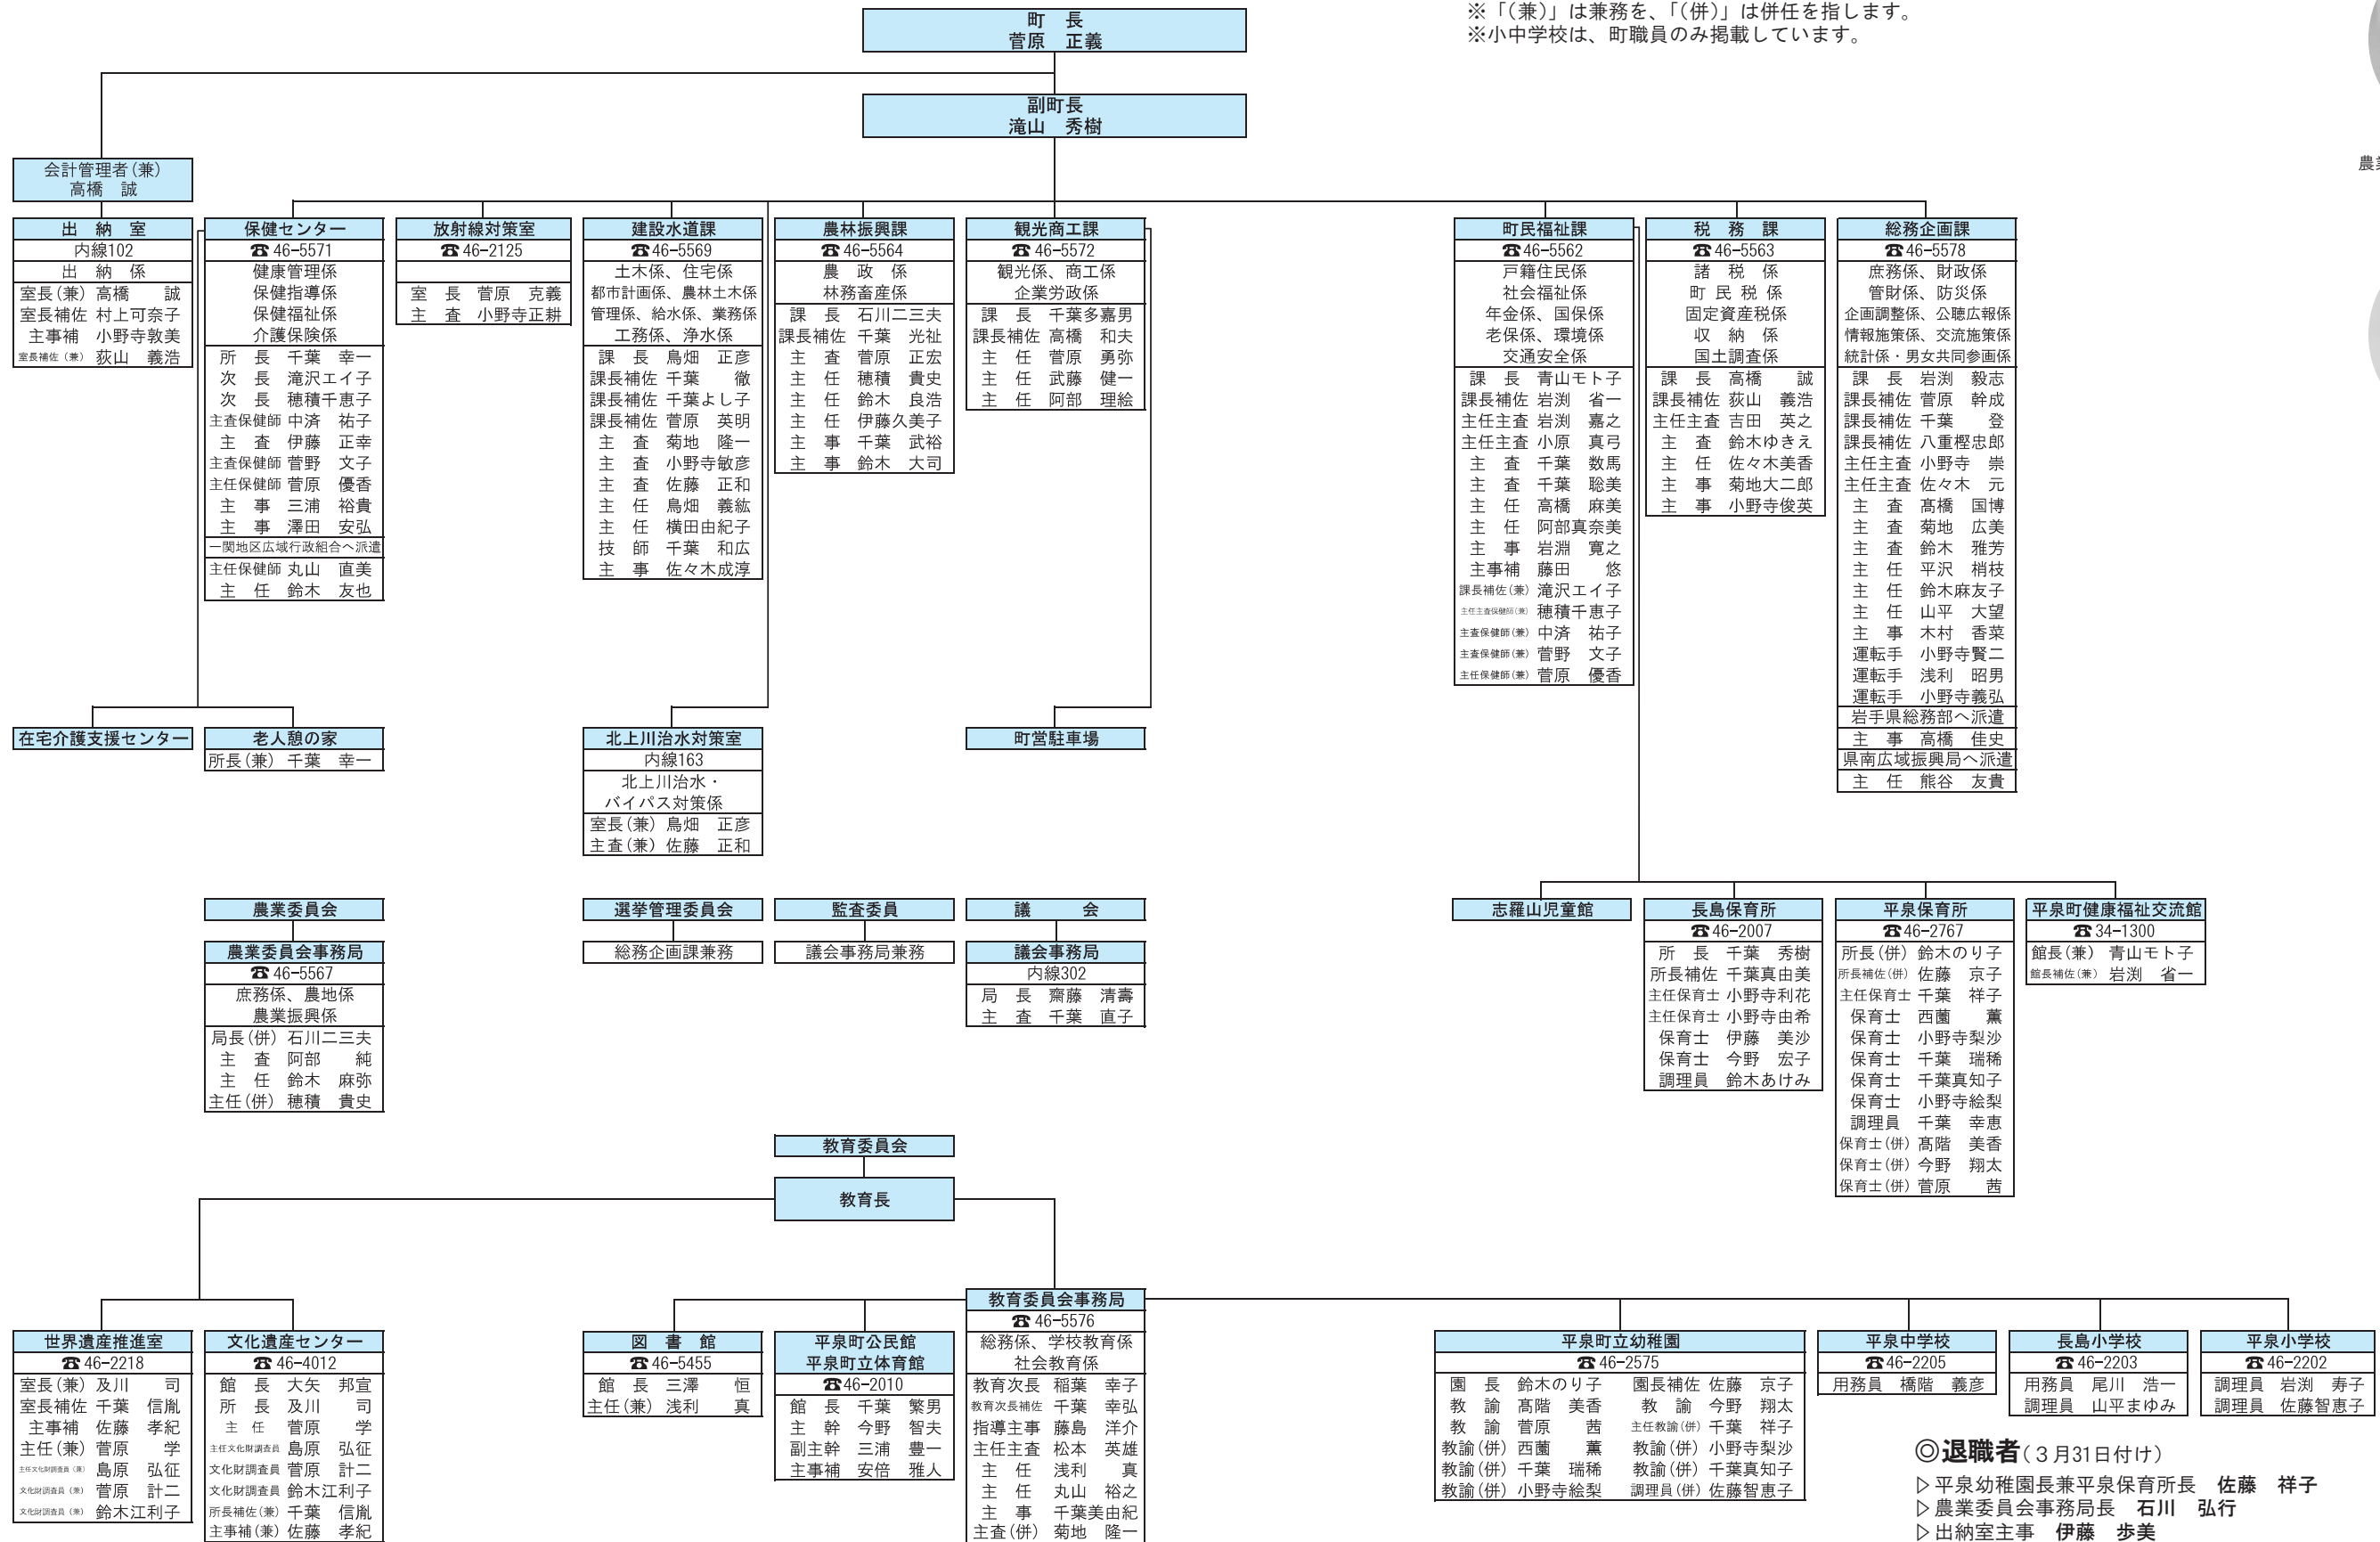

## ◎課長級の異動

4月1日付けで町職員の人事異動を発令しました。新体制となった職員配置は次の通りです。

※「(兼)」は兼務を、「(併)」は併任を指します。  
※小中学校は、町職員のみ掲載しています。

農林振興課長  
農業委員会事務局長併任  
石川 二三夫

町公民館主幹  
今野 智夫