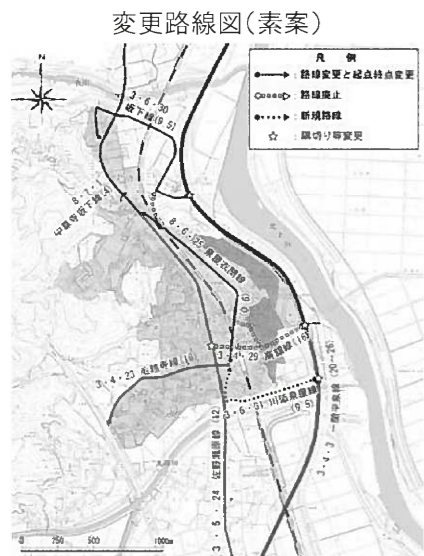

■場所

役場201会議室

◎素案の閲覧(予定)

日時：11月13日(火)～12月11日(火)
 9時～17時
 (土・日・祝を除く)

■閲覧場所

▽県庁都市計画課▽
 県南広域振興局土木部
 一関土木センター▽役場建設水道課

都市計画変更の概要(素案)

路線名(都市計画道路)	変更(廃止)区間	変更(廃止)内容
8・6・25 泉屋衣閑線(県決定)	全線	道路種別 幹線街路→特殊街路 起点終点の変更 幅員…12m→9m
3・4・3一関平泉線(県決定)	一部	都市計画道路変更に伴う隅切りの変更
3・5・24佐野瀬原線(県決定)	一部	都市計画道路変更に伴う隅切りの変更
3・6・30 坂下線(町決定)	全線	終点の変更幅員 幅員…16m→9.5m
3・6・31 川添泉屋線(町決定)	全線	新規
3・4・29 高館線(町決定)	全線	廃止