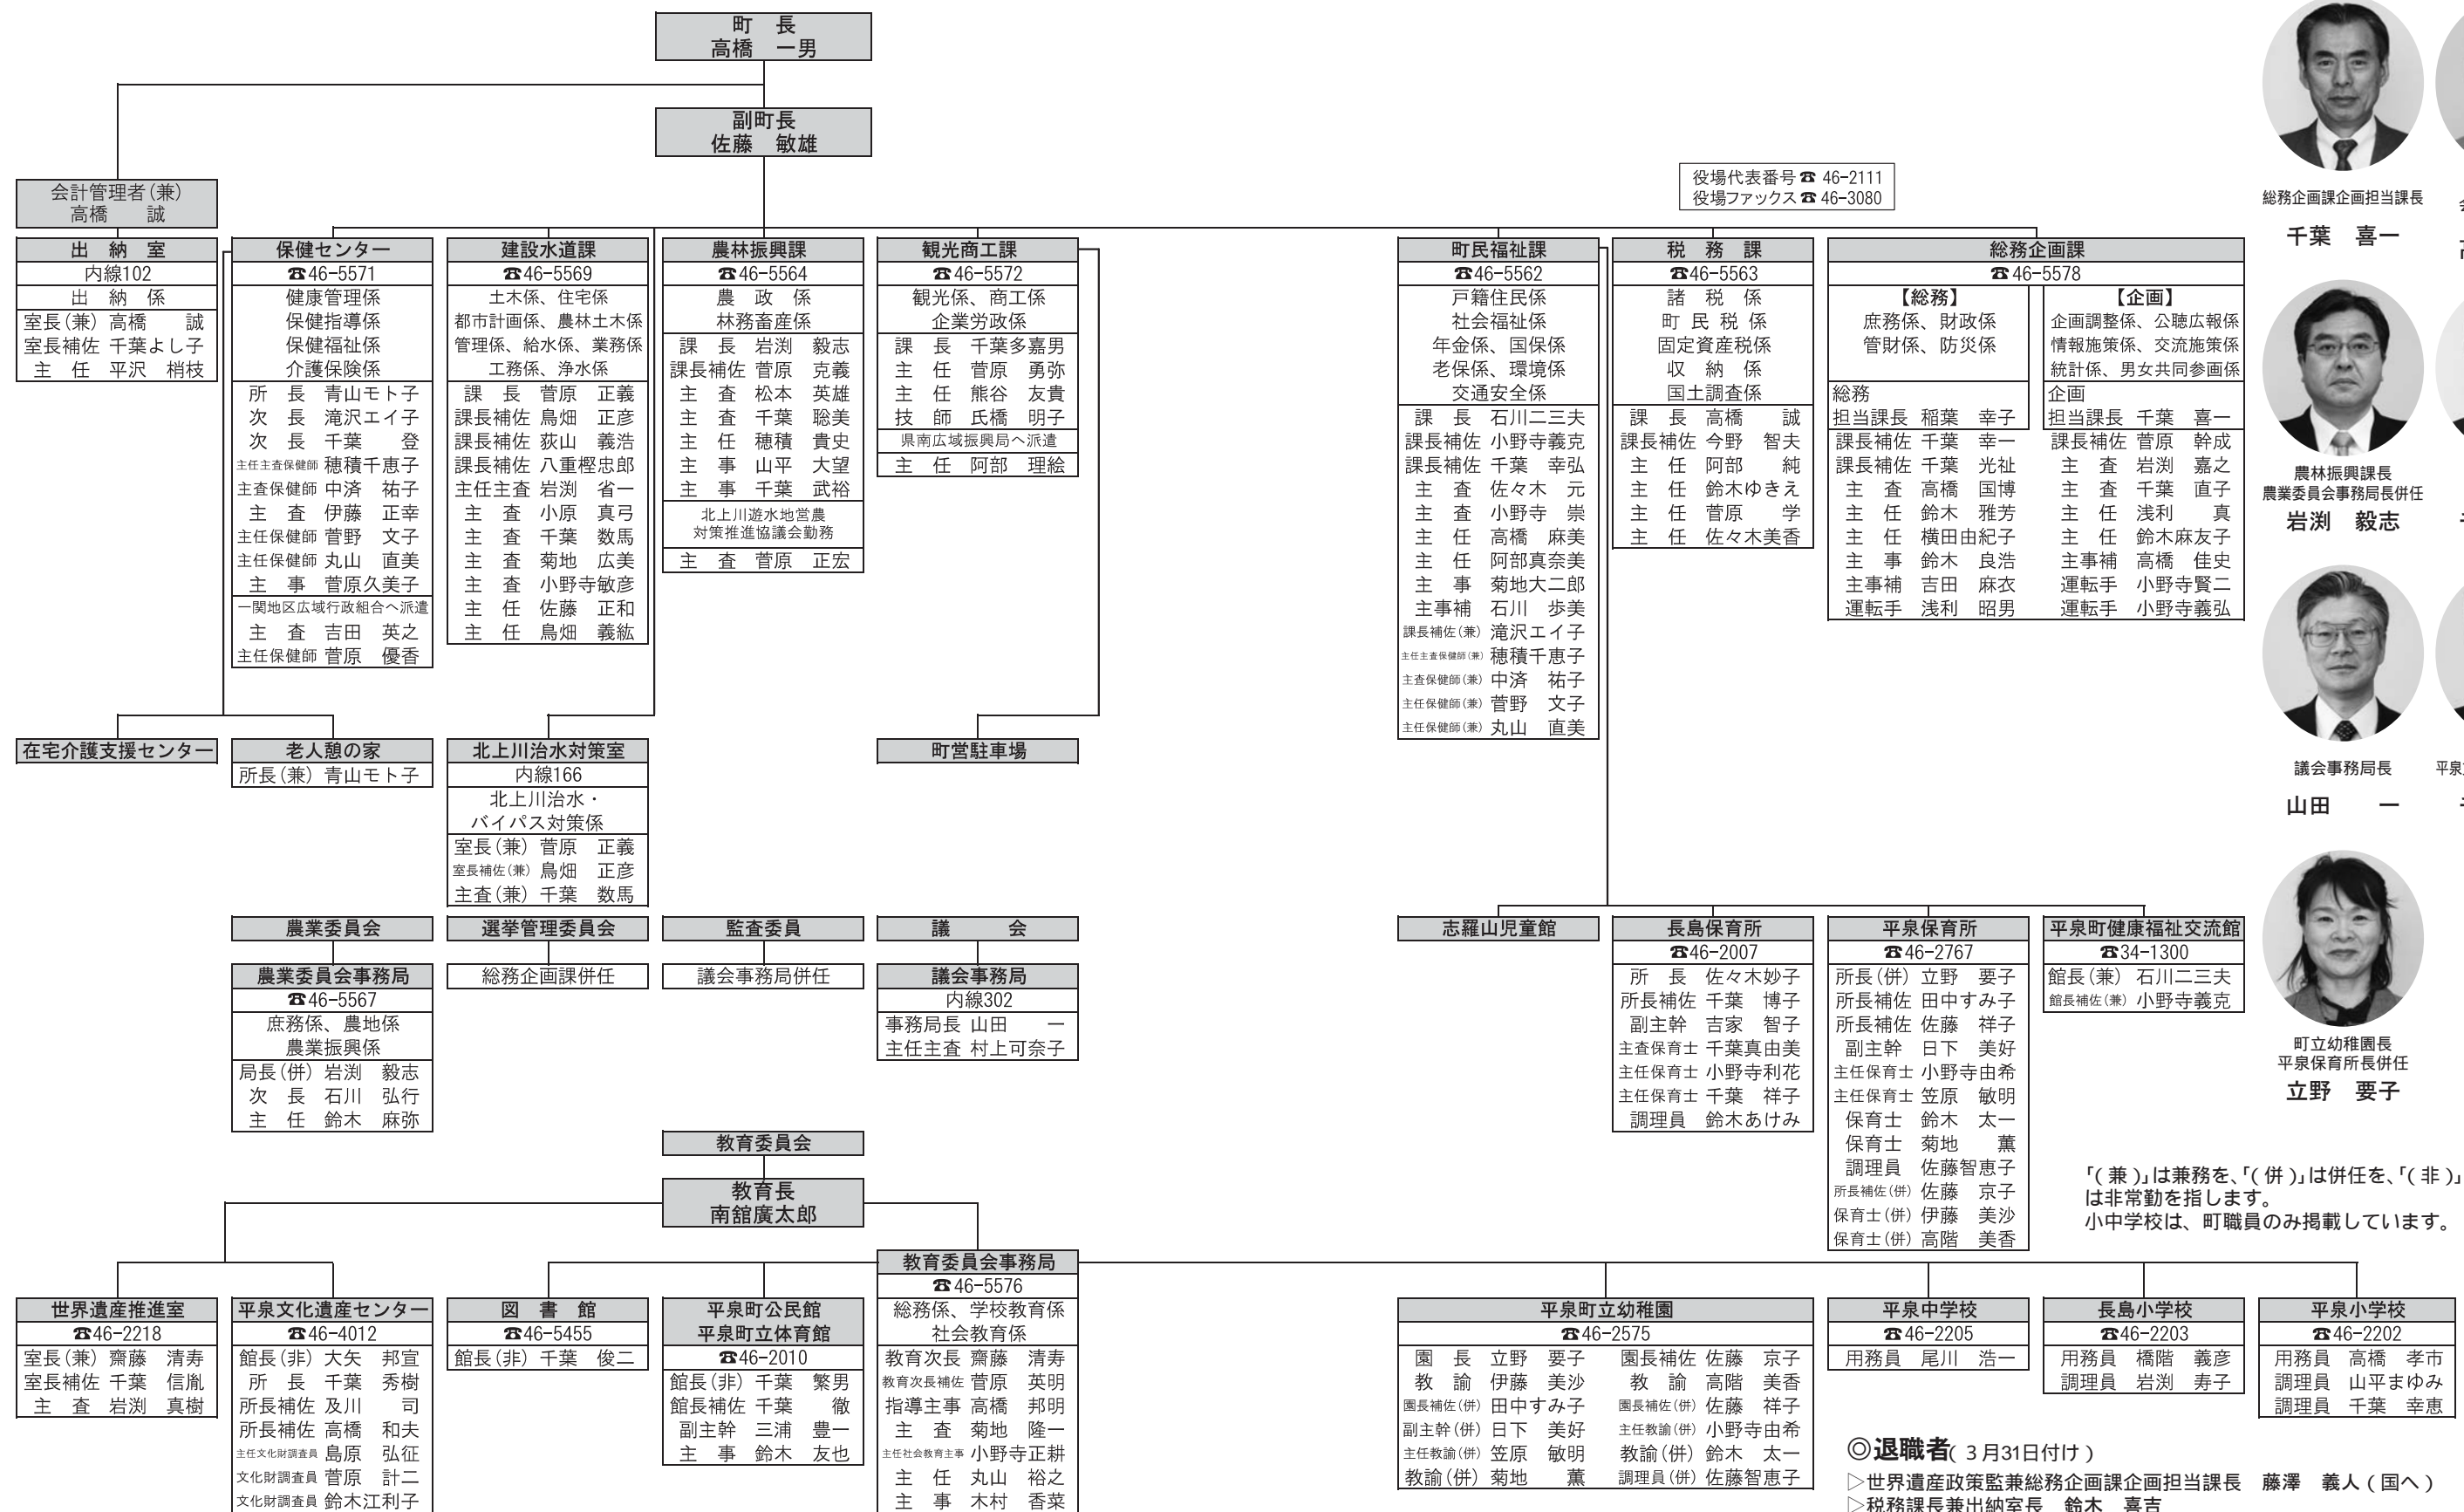

平成22年度 職員体制

4月1日付けで町職員の人事異動を発令しました。新体制となった職員配置は次の通りです。

◎課長級の異動

総務企画課企画担当課長 千葉 喜一
 税務課長 高橋 誠
会計管理者兼任 出納室長兼務

農林振興課長 岩淵 毅志
農業委員会事務局局長併任
 観光商工課長 千葉多嘉男

議会事務局 山田 一
 平泉文化遺産センター所長 千葉 秀樹

町立幼稚園長 立野 要子
平泉保育所長併任

「(兼)」は兼務を、「(併)」は併任を、「(非)」は非常勤を指します。
 小中学校は、町職員のみ掲載しています。

◎退職者(3月31日付け)

- ▷世界遺産政策監兼総務企画課企画担当課長 藤澤 義人(国へ)
- ▷税務課長兼出納室長 鈴木 喜吉
- ▷町立幼稚園長兼平泉保育所長 鈴木 のり子
- ▷歯科診療所長・歯科医師 金沢 純一
- ▷農業委員会事務局次長 千葉 賢一
- ▷歯科診療所副主任 小笠寺 耕治
- ▷保健センター主任保健師 伊藤 真紀子