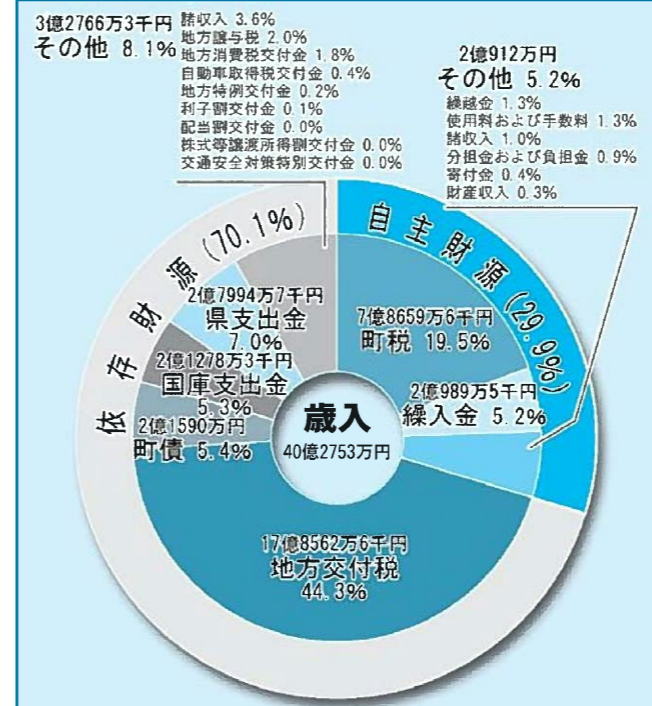

一般会計歳入・歳出決算の内訳

◎入湯税の使途の状況…20年度入湯税収入済み額862万3500円(現年課税分844万6575円、滞納繰越分17万6925円)は観光振興費25万3500円と消防施設費837万円に充てられました。

一般会計 歳出で2.0ポイントの増

平成20年度の一般会計・各特別会計の歳入歳出決算が、9月9日から18日までの会期で開かれた議会定例会において認定されました。20年度の一般会計における総収入額は40億2752万9708円、総支出額は39億6265万2405円で、差し引いた6487万7303円が翌年度(21年度)へ繰り越されることになりました。

この一般会計決算は、前年度(19年度)に比べ歳入で8895万89円(2.3ポイント)の増額、歳出で7605万731円(2.0ポイント)の増額となりました。

また、特別会計を含めた総収入額は58億949万8218円(前年度比7.5ポイント減)、総支出額は57億3253万6635円(前年度比7.7ポイント減)となりました。

各会計別歳入歳出決算総括表

区分	収入済額	支出済額	差引額
一般会計	4,027,529,708	3,962,652,405	64,877,303
老人保健特別会計	88,490,811	88,270,771	220,040
国民健康保険特別会計	780,757,041	779,561,350	1,195,691
診療施設勘定	51,329,117	50,562,798	766,319
後期高齢者医療特別会計	60,995,800	60,483,360	512,440
健康福祉交流館特別会計	61,847,001	61,005,470	841,531
町営駐車場特別会計	43,782,588	41,835,565	1,947,023
下水道事業特別会計	496,937,337	494,969,837	1,967,500
農業集落排水事業特別会計	58,698,866	57,779,692	919,174
簡易水道事業特別会計	139,129,949	135,415,387	3,714,562
合計	5,809,498,218	5,732,536,635	76,961,583