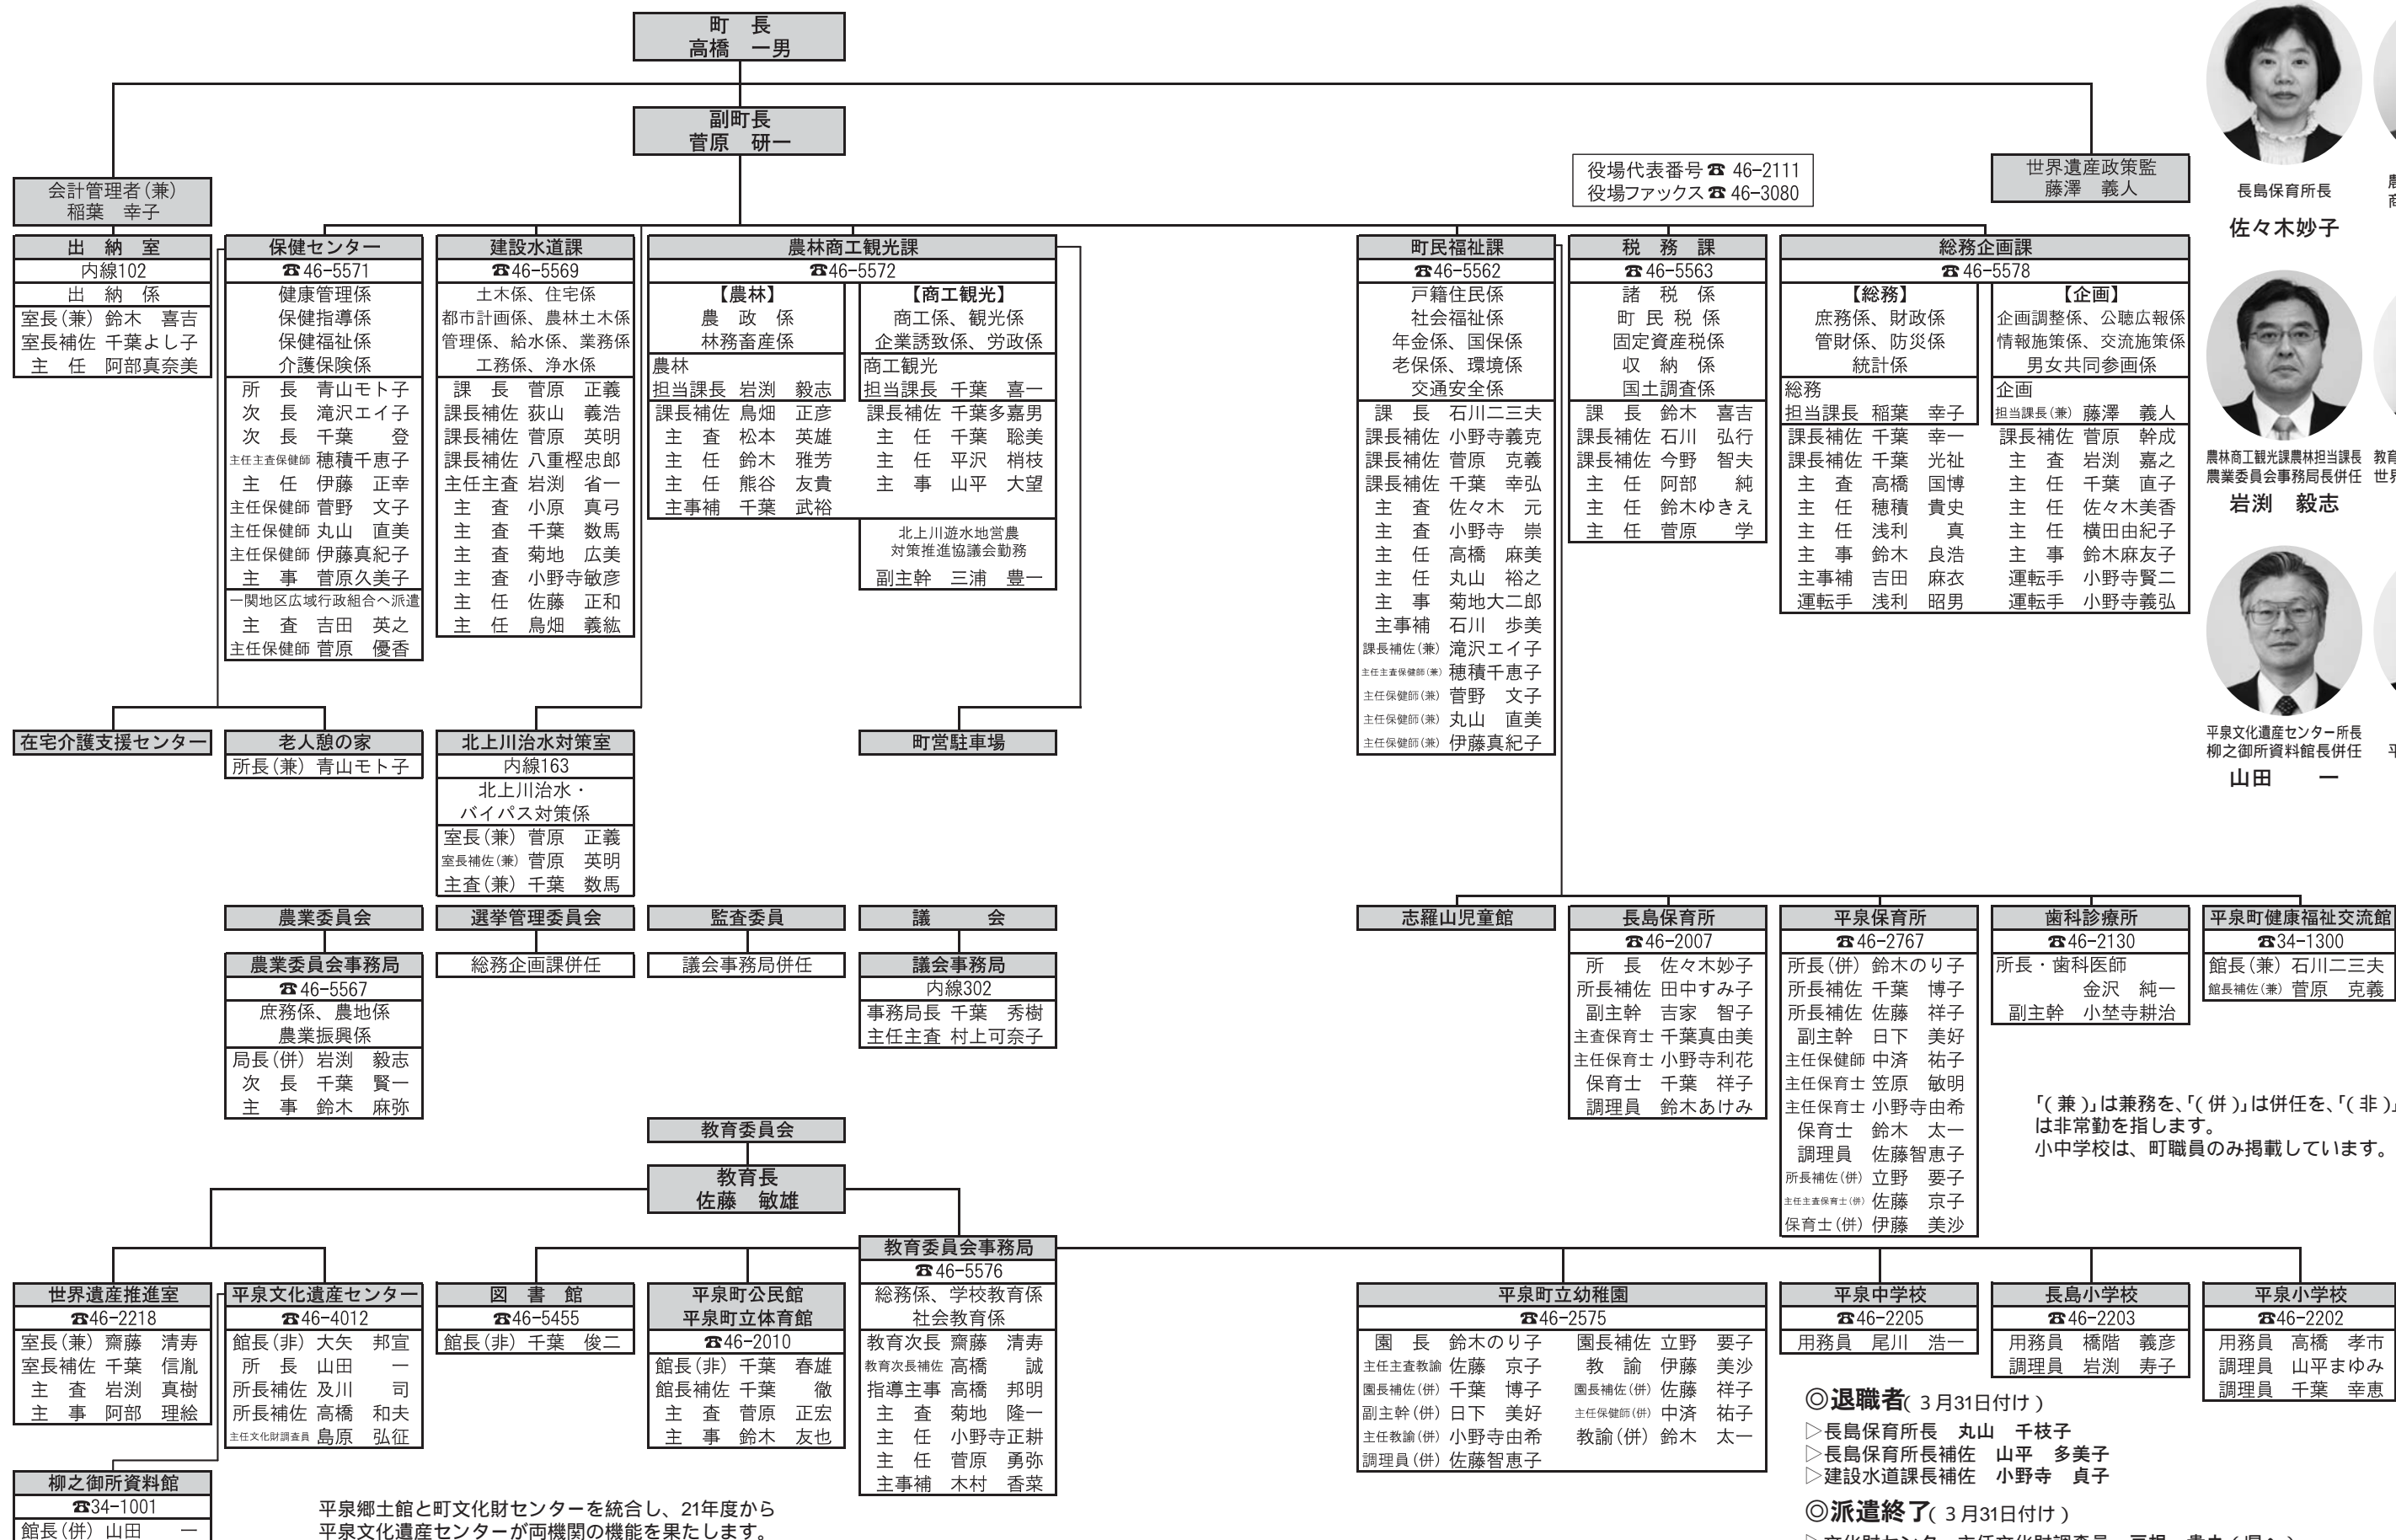

平成21年度 職員体制

4月1日付けで町職員の人事異動を発令しました。新体制となった職員配置は次の通りです。

◎課長級の異動

長島保育所長
佐々木妙子

農林商工観光課
商工観光担当課長
千葉 喜一

農林商工観光課農林担当課長
農業委員会事務局局長兼任
岩淵 毅志

教育委員会事務局教育次長
世界遺産推進室長兼任
齊藤 清寿

平泉文化遺産センター所長
柳之御所資料館長兼任
山田 一

町立幼稚園長
平泉保育所長兼任
鈴木のり子

「(兼)」は兼務を、「(併)」は併任を、「(非)」は非常勤を指します。
小中学校は、町職員のみ掲載しています。

- ◎退職者(3月31日付け)
 ▷長島保育所長 丸山 千枝子
 ▷長島保育所長補佐 山平 多美子
 ▷建設水道課長補佐 小野寺 貞子
- ◎派遣終了(3月31日付け)
 ▷文化財センター主任文化財調査員 戸根 貴之(県へ)
 ▷世界遺産推進室主任 小野寺 和宏(一関市へ)