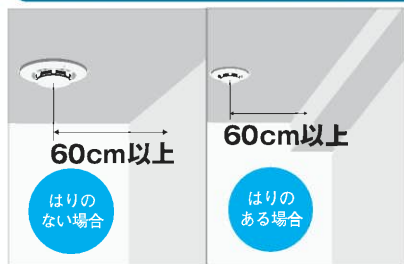

住宅火災による犠牲者を減らすために、消防法が改正され、全国一律に住宅用火災警報器の設置が義務付けられました。◎問い合わせ先…一関西消防署平泉分署 ☎46-0119

火災警報器はどうして設置するの？

住宅火災による死者が急増中だからです。しかも死者の半数以上が高齢者です。

火災警報器を取り付ける場所は？ 注意点は？

家のどこに取り付ければいいの？

火災警報器の基本的な取り付け場所は、**少なくとも寝室と、寝室が2階などの場合は階段にも設置が必要とされています。**
(寝室が1階の場合は、1階階段や廊下への設置義務はありません。)
取り付け位置は原則として天井または壁に設置、階段も同様に取り付けます。まず寝室として使用する部屋、避難経路となる廊下や階段に設置し、必要に応じて他の部屋にも設置すると、さらに安心です。

天井に付けるときは、ここに注意

注意：火災警報器の中心(感知部)を壁から60cm以上離して取り付けます。天井にはりがある場合には、火災警報器の中心から60cm以上離します。

値段はいくらぐらい？

メーカーや機能により異なりますが、数千円ぐらいです。

壁の取り付けはここがポイント

注意：エアコンや換気扇の吹き出し口付近では、1.5m以上離しましょう。

注意：天井から15~50cm以内に火災警報器の中心(感知部)がくるようにします。